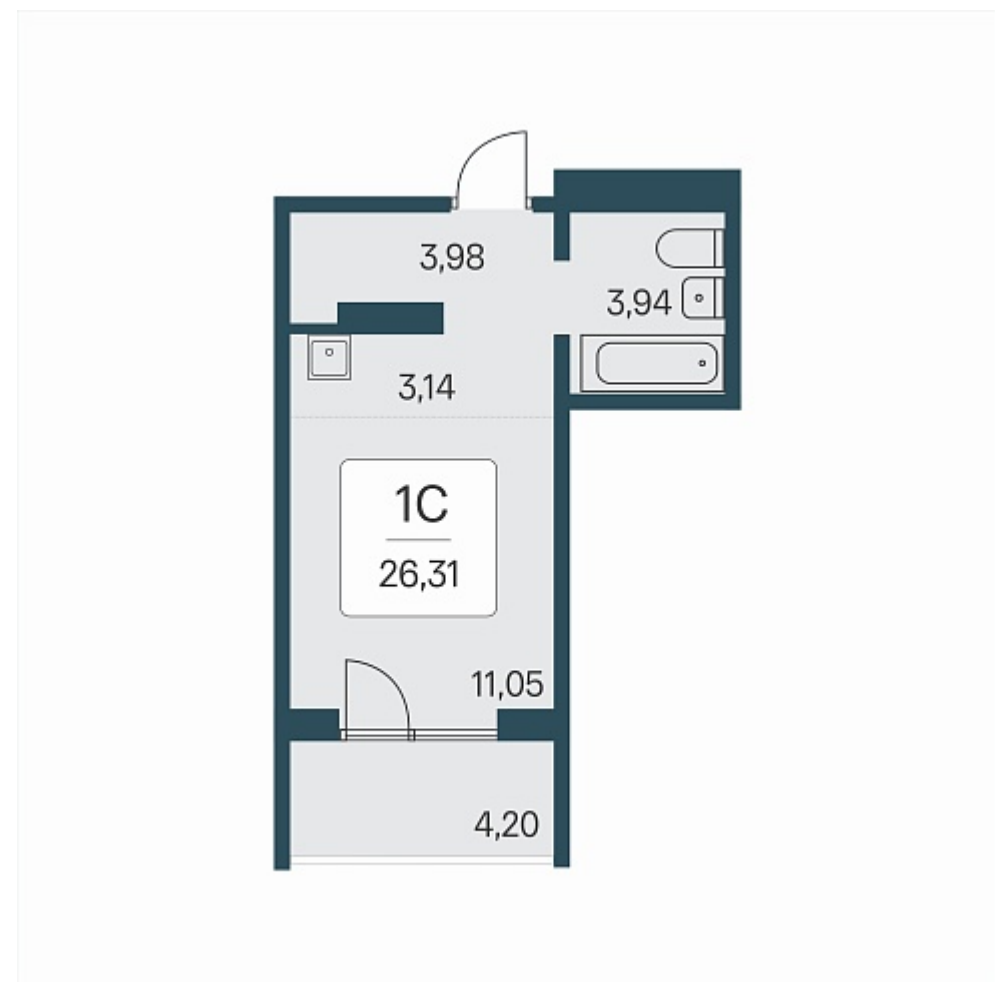

Планировка квартиры

Новый эко-квартал расположился на ул. Кедровой в тихом месте, окруженный лесным массивом, всего в 12 минутах от пл. Калинина. Это масштабный проект комплексной застройки, занимающий 28 гектаров. Ключевое преимущество - в расположении, кварт...

[Смотреть на сайте](#)

Отсканируйте Qr-код
и посмотрите планировки на сайте gkrascvetay.ru