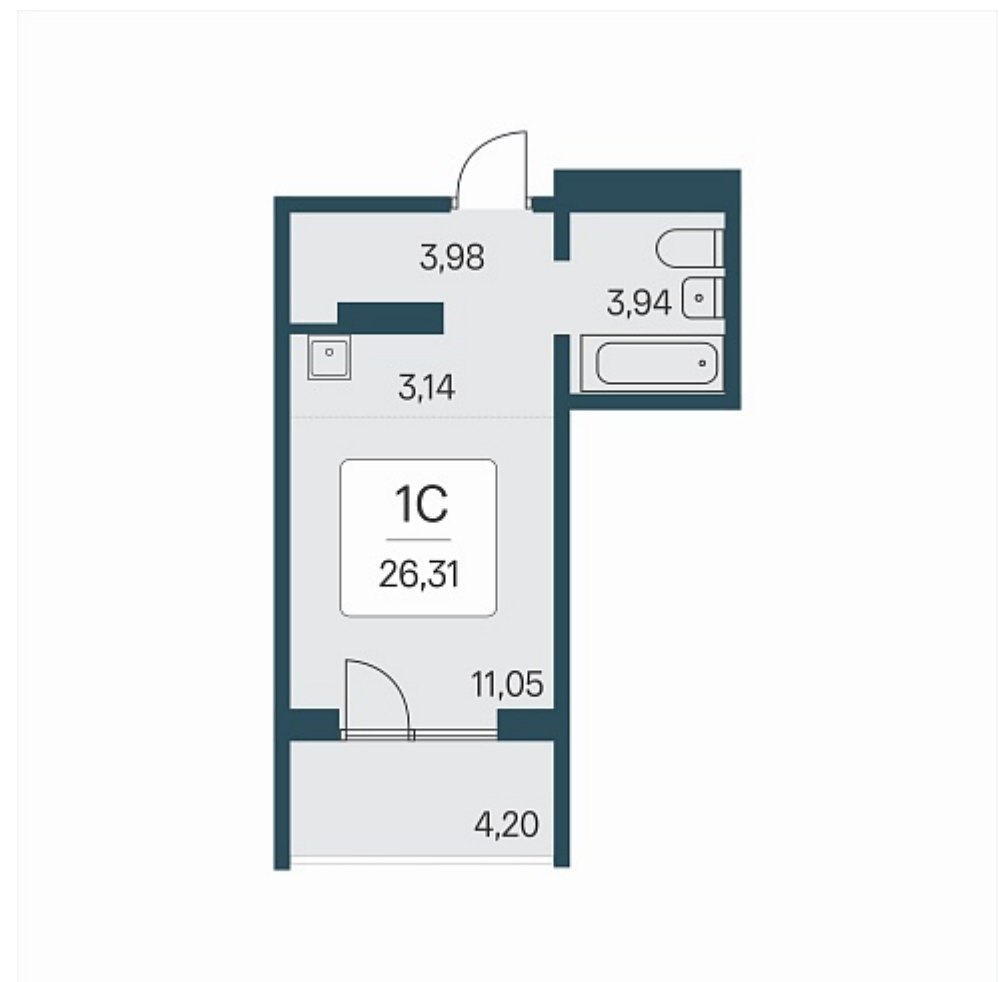

РАСЦВЕТАЙ

+7 (812) 770 69 47

Ежедневно 10:00 - 19:00

Эко-квартал на Кедровой

План этажа

ПЛАН 2-7 ЭТАЖА

Характеристика

1-комнатная квартира-студия

3 750 000 ₽
142 531 ₽/м²

Дом	7
Номер квартиры	66
Площадь	26.31
Этаж	7
Название проекта	Эко-квартал на Кедровой
Стадия строительства	Строится

Планировка квартиры

Новый эко-квартал расположился на ул. Кедровой в тихом месте, окруженный лесным массивом, всего в 12 минутах от пл. Калинина. Это масштабный проект комплексной застройки, занимающий 28 гектаров. Ключевое преимущество - в расположении, кварт...