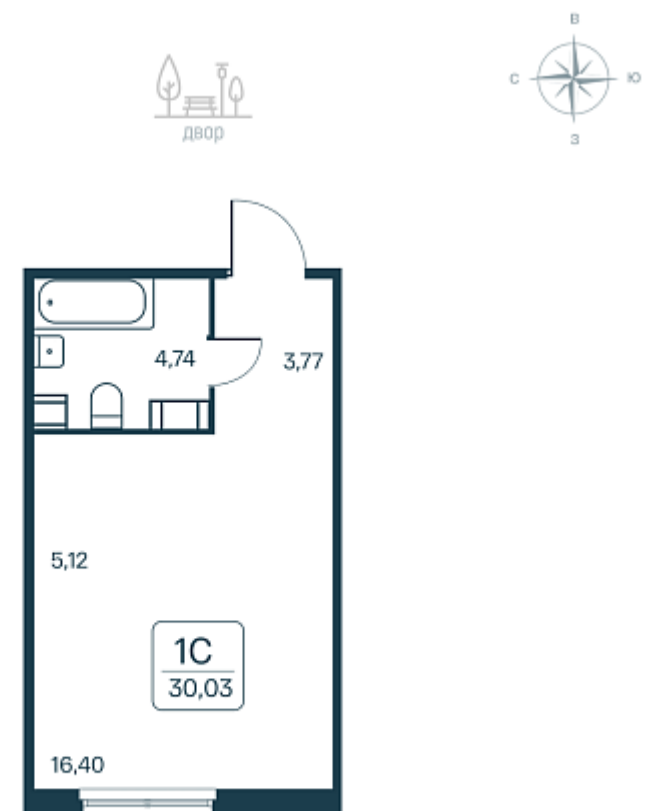

181 152 ₽/м²

Дом **2.1 монолитный**

Номер квартиры **4**

Площадь **30.03**

Этаж **1**

Название проекта **Расцветай в Янино**

Стадия строительства **Строится**

Планировка квартиры