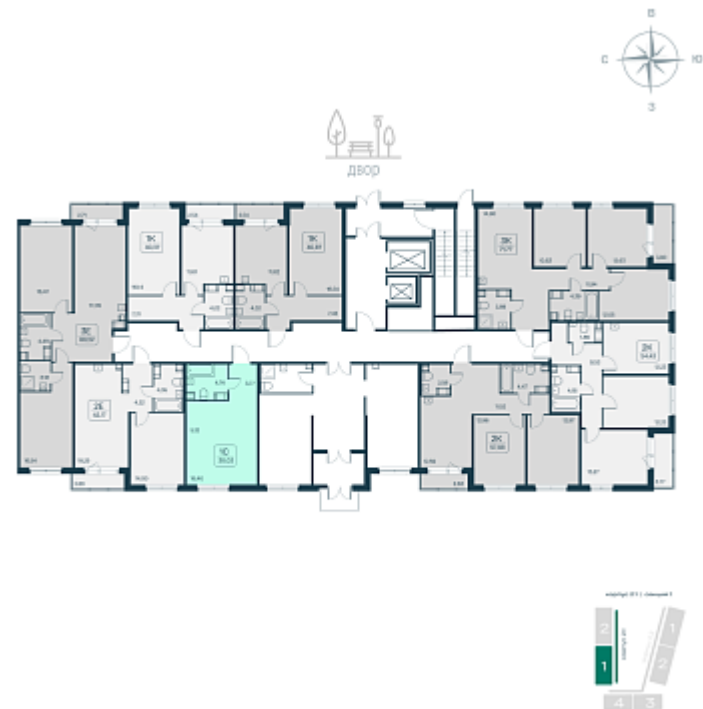

РАСЦВЕТАЙ

+7 (812) 770 69 47

Ежедневно 10:00 - 19:00

Расцветай в Янино

План этажа

Характеристика

1-комнатная квартира-студия

5 440 000 ₽

181 152 ₽/м²

Дом **2.1 монолитный**

Номер квартиры **4**

Площадь **30.03**

Этаж **1**

Название проекта **Расцветай в Янино**

Стадия строительства **Строится**

Планировка квартиры

[Смотреть на сайте](#)

Отсканируйте Qr-код
и посмотрите планировки на сайте грасцветай.рф