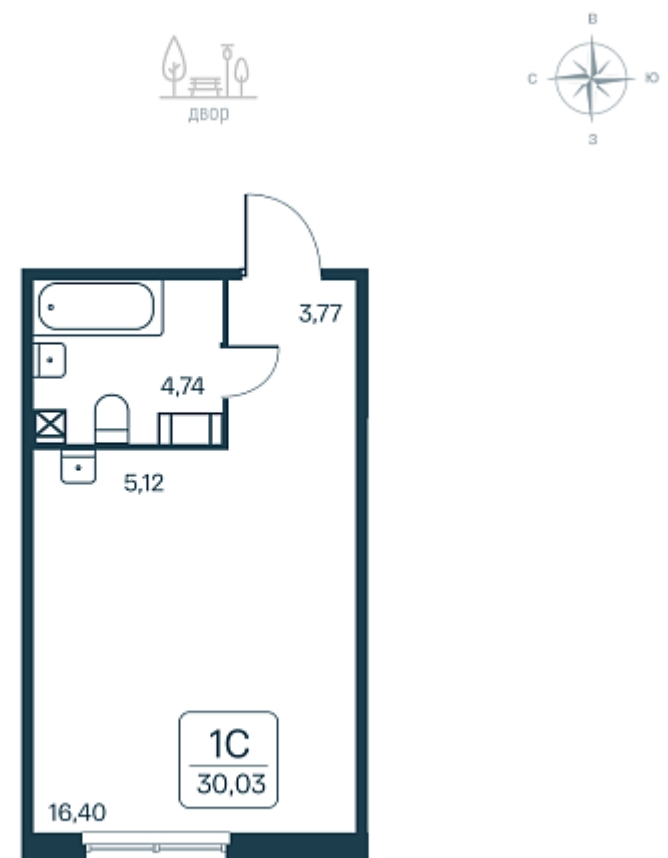

182 817 ₽/м²

Дом **2.1 монолитный**

Номер квартиры **13**

Площадь **30.03**

Этаж **2**

Название проекта **Расцветай в Янино**

Стадия строительства **Строится**

Планировка квартиры