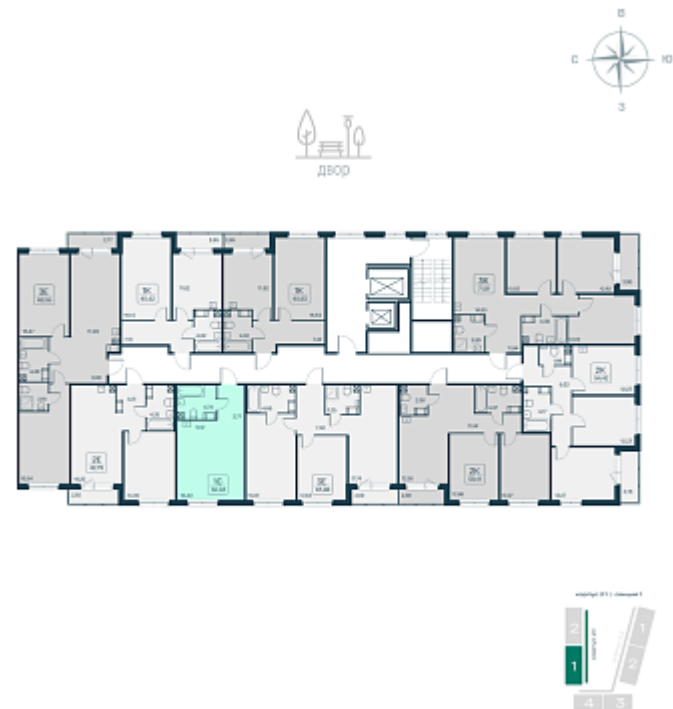

РАСЦВЕТАЙ

+7 (812) 770 69 47

Ежедневно 10:00 - 19:00

Расцветай в Янино

План этажа

Характеристика

1-комнатная квартира-студия

5 490 000 ₽

182 817 ₽/м²

Дом **2.1 монолитный**

Номер квартиры **13**

Площадь **30.03**

Этаж **2**

Название проекта **Расцветай в Янино**

Стадия строительства **Строится**

Планировка квартиры