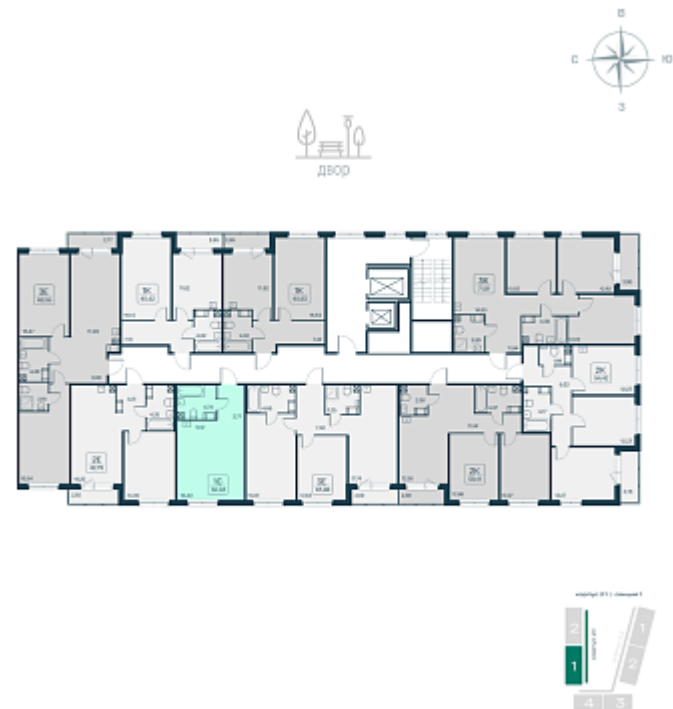

РАСЦВЕТАЙ

+7 (812) 770 69 47

Ежедневно 10:00 - 19:00

Расцветай в Янино

План этажа

Характеристика

1-комнатная квартира-студия

5 490 000 ₽

182 817 ₽/м²

Дом **2.1 монолитный**

Номер квартиры **22**

Площадь **30.03**

Этаж **3**

Название проекта **Расцветай в Янино**

Стадия строительства **Строится**

Планировка квартиры