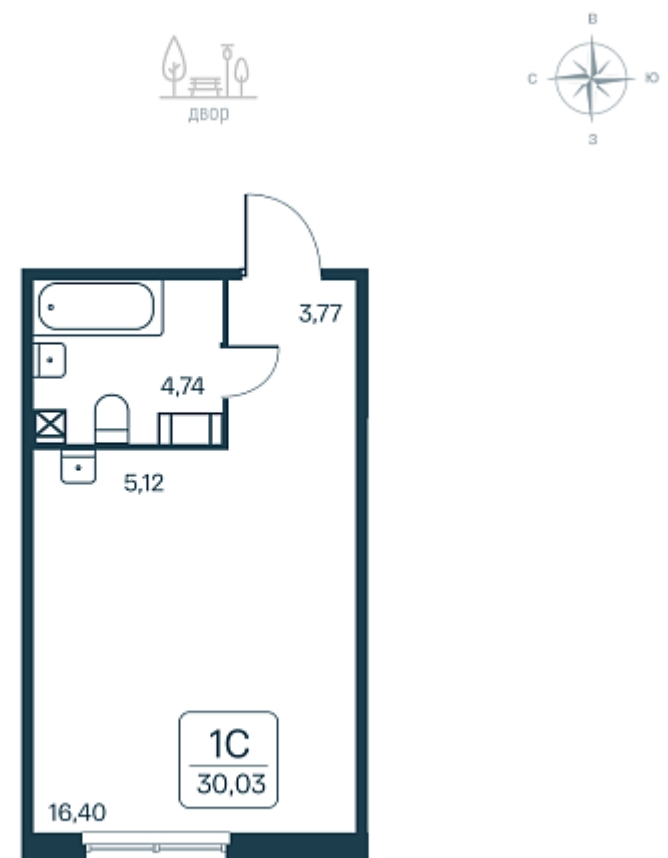

182 817 ₽/м²

Дом **2.1 монолитный**

Номер квартиры **22**

Площадь **30.03**

Этаж **3**

Название проекта **Расцветай в Янино**

Стадия строительства **Строится**

Планировка квартиры