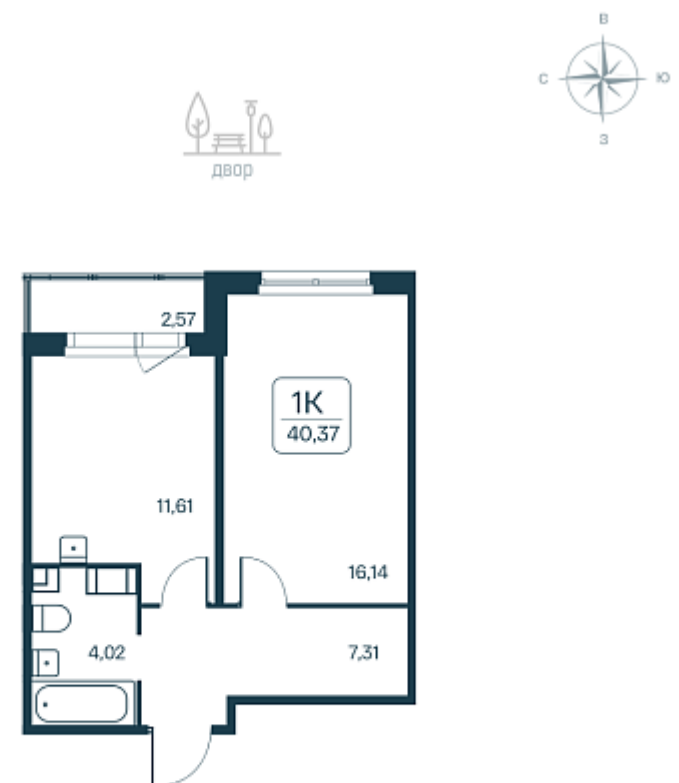

147 387 ₺/м²

Дом **2.1 монолитный**

Номер квартиры **109**

Площадь **40.37**

Этаж **1**

Название проекта **Расцветай в Янино**

Стадия строительства **Строится**

Планировка квартиры