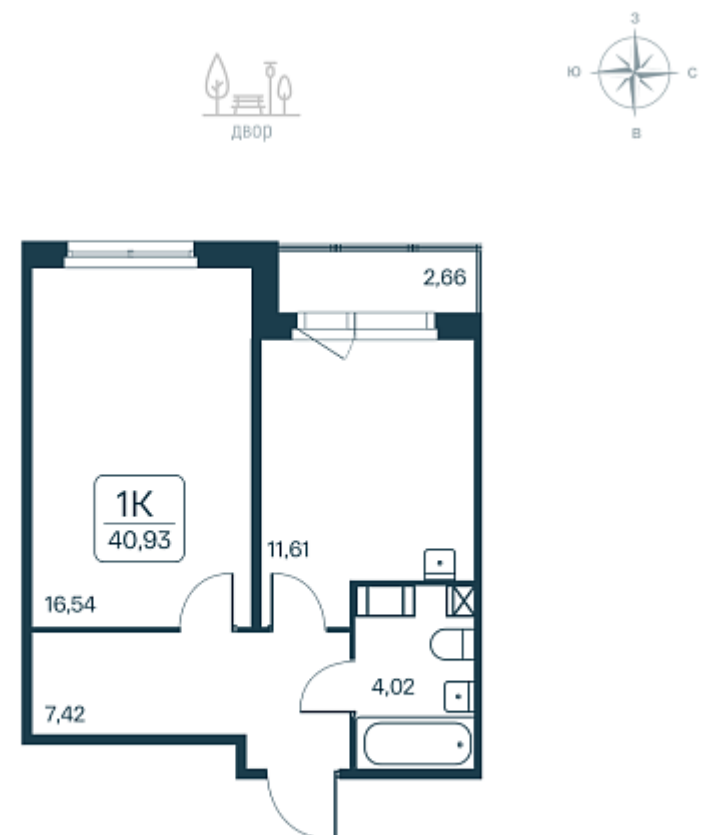

147 813 ₽/м²

Дом 2.1 монолитный

Номер квартиры 115

Площадь 40.93

Этаж 2

Название проекта Расцветай в Янино

Стадия строительства Строится

Планировка квартиры