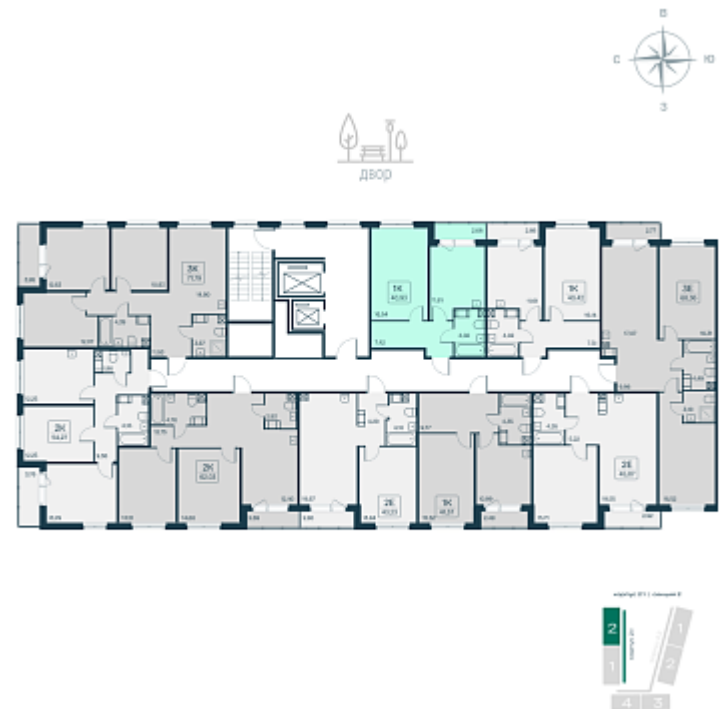

РАСЦВЕТАЙ

+7 (812) 770 69 47

Ежедневно 10:00 - 19:00

Расцветай в Янино

План этажа

Характеристика

1-комнатная квартира

6 050 000 ₽

147 813 ₽/м²

Дом 2.1 монолитный

Номер квартиры 115

Площадь 40.93

Этаж 2

Название проекта Расцветай в Янино

Стадия строительства Строится

Планировка квартиры