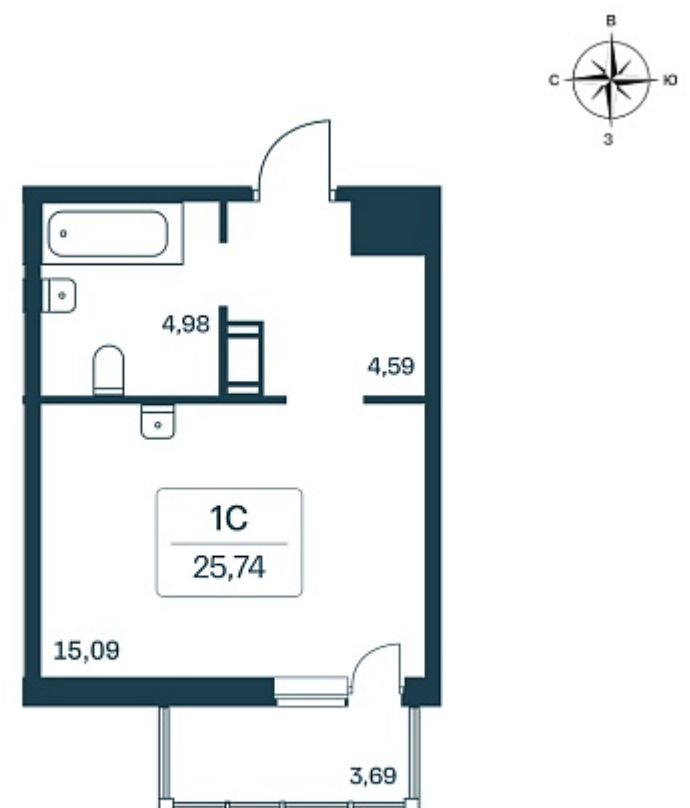

180 769 ₺/м²

Дом **1.1 монолитный**

Номер квартиры **3**

Площадь **26**

Этаж **2**

Название проекта **Расцветай в Янино**

Стадия строительства **Сдан**

Планировка квартиры