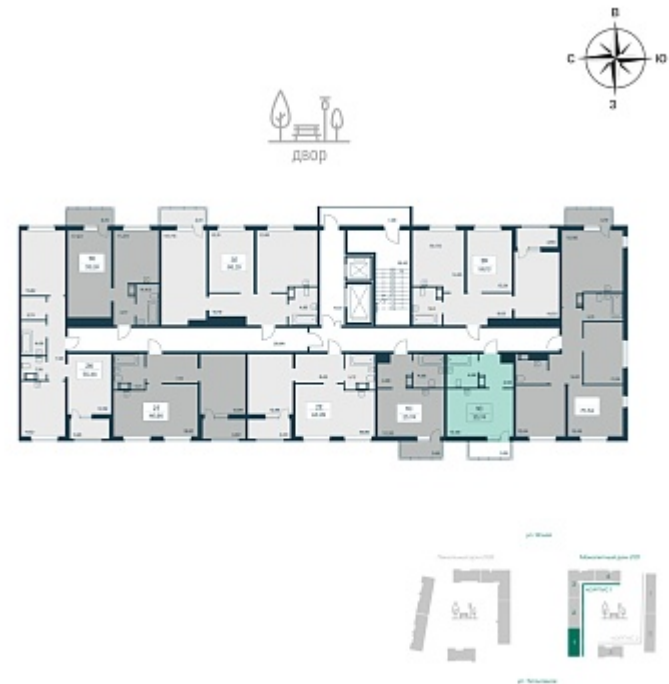

РАСЦВЕТАЙ

+7 (812) 503 92 92

Ежедневно 10:00 - 19:00

Расцветай в Янино

План этажа

Характеристика

1-комнатная квартира-студия

4 700 000 ₺

180 769 ₺/м²

Дом **1.1 монолитный**

Номер квартиры **3**

Площадь **26**

Этаж **2**

Название проекта **Расцветай в Янино**

Стадия строительства **Сдан**

Планировка квартиры