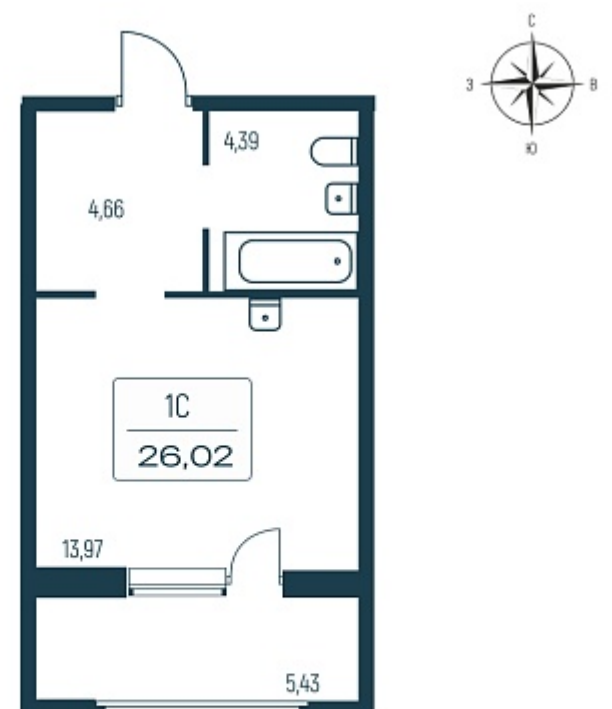

РАСЦВЕТАЙ

+7 (812) 503 92 92

Ежедневно 10:00 - 19:00

Расцветай в Янино

План этажа

Характеристика

1-комнатная квартира-студия

5 000 000 ₽
197 628 ₽/м²

Дом	1.2 монолитный
Номер квартиры	4
Площадь	25.3
Этаж	1
Название проекта	Расцветай в Янино
Стадия строительства	Сдан

Планировка квартиры

[Смотреть на сайте](#)

Отсканируйте Qr-код
и посмотрите планировки на сайте gkrasцветай.рф