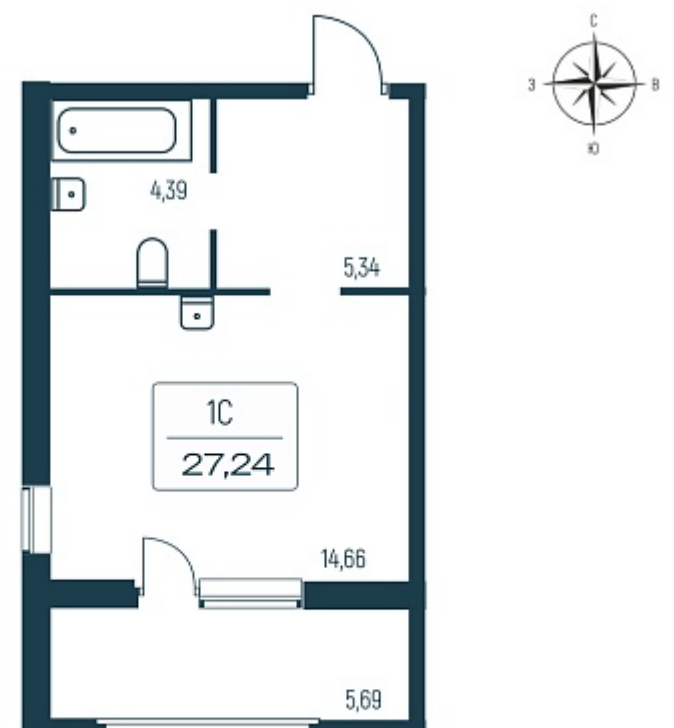

РАСЦВЕТАЙ

+7 (812) 503 92 92

Ежедневно 10:00 - 19:00

Расцветай в Янино

План этажа

Характеристика

1-комнатная квартира-студия

5 150 000 ₽
192 164 ₽/м²

Дом	1.2 монолитный
Номер квартиры	5
Площадь	26.8
Этаж	1
Название проекта	Расцветай в Янино
Стадия строительства	Сдан

Планировка квартиры

[Смотреть на сайте](#)

Отсканируйте Qr-код
и посмотрите планировки на сайте gkrasцветай.рф