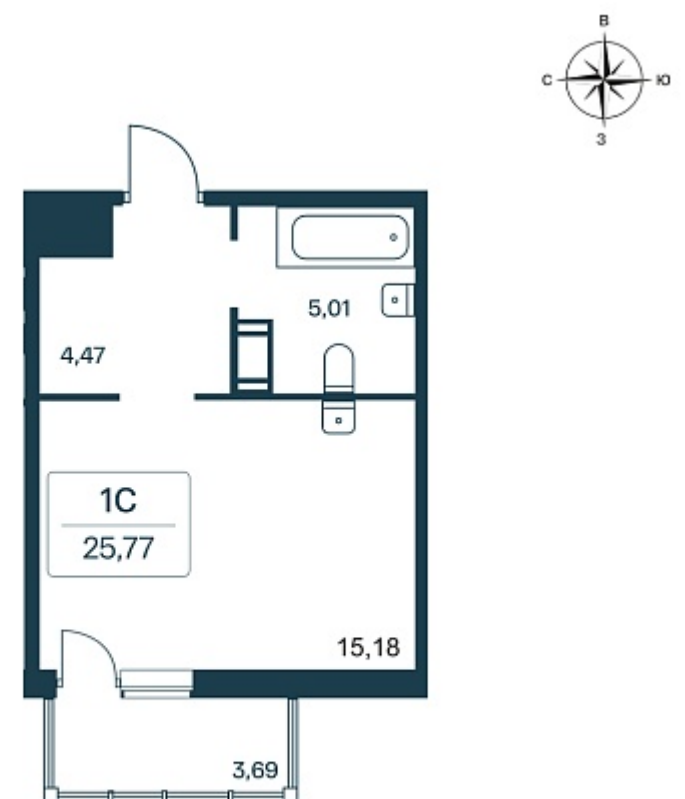

РАСЦВЕТАЙ

+7 (812) 770 69 47

Ежедневно 10:00 - 19:00

Расцветай в Янино

План этажа

Характеристика

1-комнатная квартира-студия

5 100 000 ₽
197 674 ₽/м²

Дом	1.1 монолитный
Номер квартиры	157
Площадь	25.8
Этаж	8
Название проекта	Расцветай в Янино
Стадия строительства	Сдан

Планировка квартиры

[Смотреть на сайте](#)

Отсканируйте Qr-код
и посмотрите планировки на сайте gkrasцветай.рф