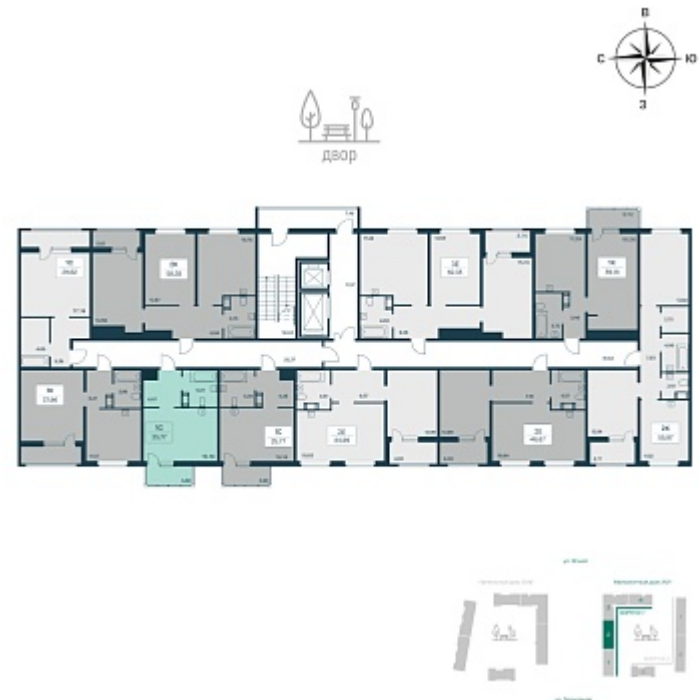

РАСЦВЕТАЙ

+7 (812) 770 69 47

Ежедневно 10:00 - 19:00

Расцветай в Янино

План этажа

Характеристика

1-комнатная квартира-студия

5 100 000 ₽
197 674 ₽/м²

Дом	1.1 монолитный
Номер квартиры	157
Площадь	25.8
Этаж	8
Название проекта	Расцветай в Янино
Стадия строительства	Сдан

Планировка квартиры

[Смотреть на сайте](#)

Отсканируйте Qr-код
и посмотрите планировки на сайте gkrasцветай.рф