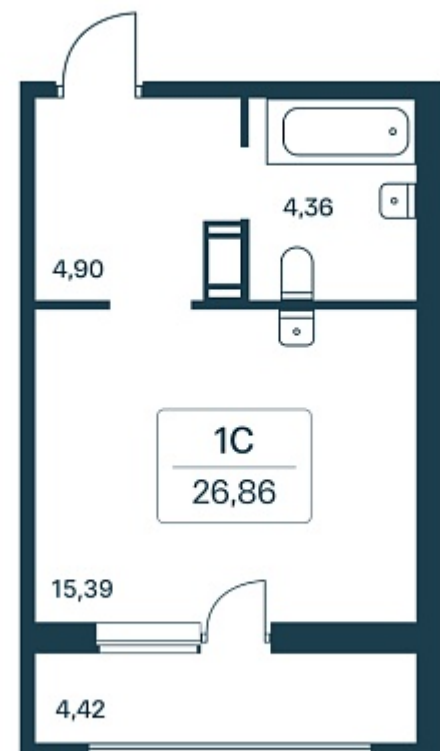

РАСЦВЕТАЙ

+7 (812) 503 92 92

Ежедневно 10:00 - 19:00

Расцветай в Янино

План этажа

Характеристика

1-комнатная квартира-студия

4 950 000 ₽
185 393 ₽/м²

Дом	1.1 монолитный
Номер квартиры	302
Площадь	26.7
Этаж	7
Название проекта	Расцветай в Янино
Стадия строительства	Сдан

Планировка квартиры

[Смотреть на сайте](#)

Отсканируйте Qr-код
и посмотрите планировки на сайте грасцветай.рф