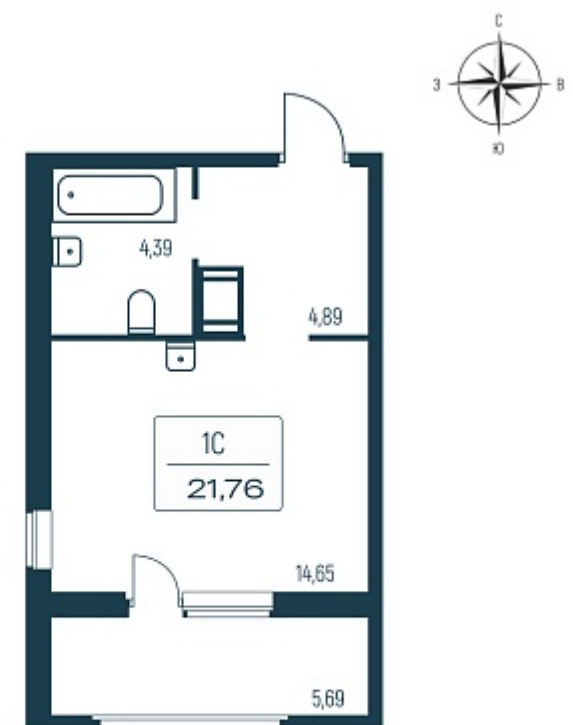

Дом **1.2 монолитный**

Номер квартиры **33**

Площадь **26.8**

Этаж **5**

Название проекта **Расцветай в Янино**

Стадия строительства **Сдан**

Планировка квартиры

[Смотреть на сайте](#)