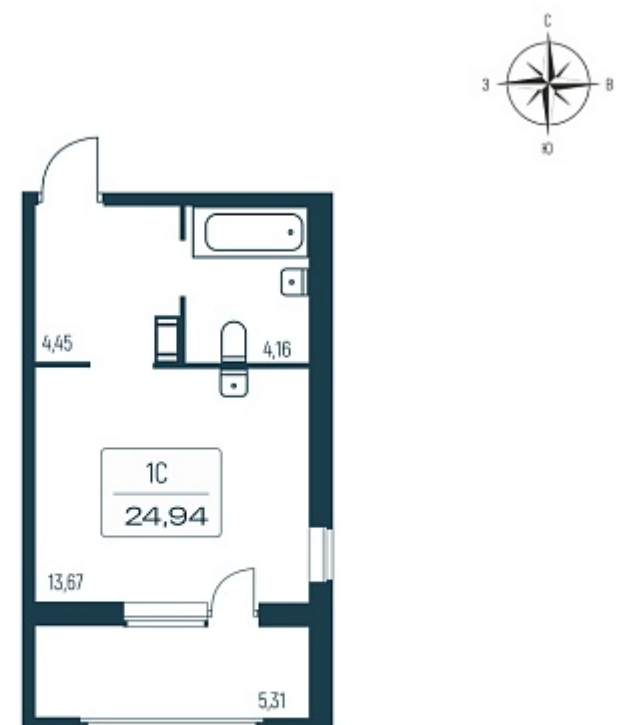

РАСЦВЕТАЙ

+7 (812) 503 92 92

Ежедневно 10:00 - 19:00

Расцветай в Янино

План этажа

Характеристика

1-комнатная квартира-студия

5 250 000 ₺
210 000 ₺/м²

Дом	1.2 монолитный
Номер квартиры	57
Площадь	25
Этаж	9
Название проекта	Расцветай в Янино
Стадия строительства	Сдан

Планировка квартиры

[Смотреть на сайте](#)

Отсканируйте Qr-код
и посмотрите планировки на сайте gkrasцветай.рф