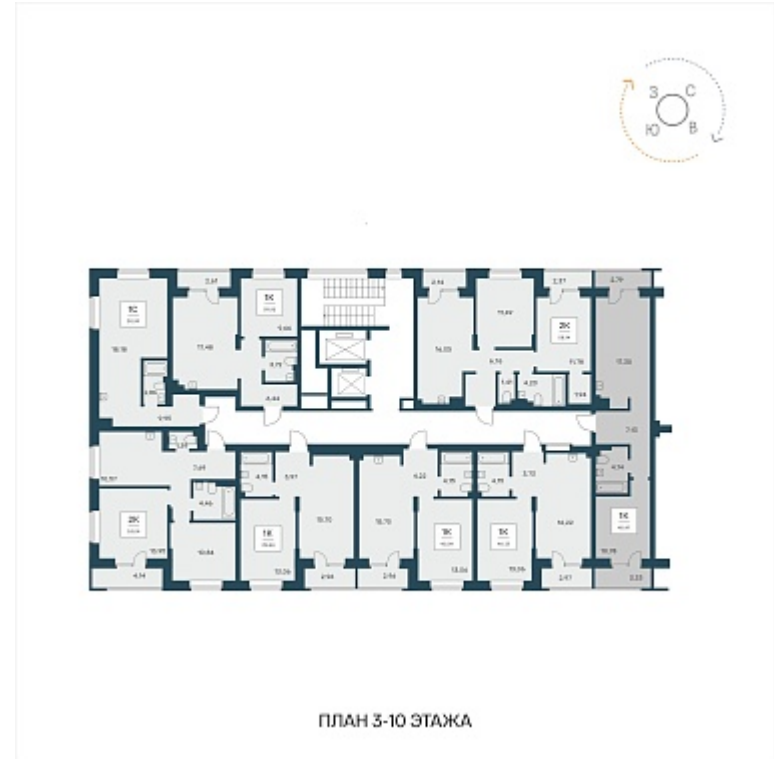

РАСЦВЕТАЙ

+7 (812) 503 92 92

Ежедневно 10:00 - 19:00

Расцветай на Авиастроителей

План этажа

Характеристика

1-комнатная квартира

7 300 000 ₽
162 584 ₽/м²

Дом	1
Номер квартиры	386
Площадь	44.9
Этаж	10
Название проекта	Расцветай на Авиастроителей
Стадия строительства	Сдан

Планировка квартиры

Жилой квартал комфорт класса, расположенный в Дзержинском районе, на месте с уже сложившейся социальной и коммерческой инфраструктурой. Концепция внутриворонного пространства организована по принципу «двор-парк». На просторной придомовой те...