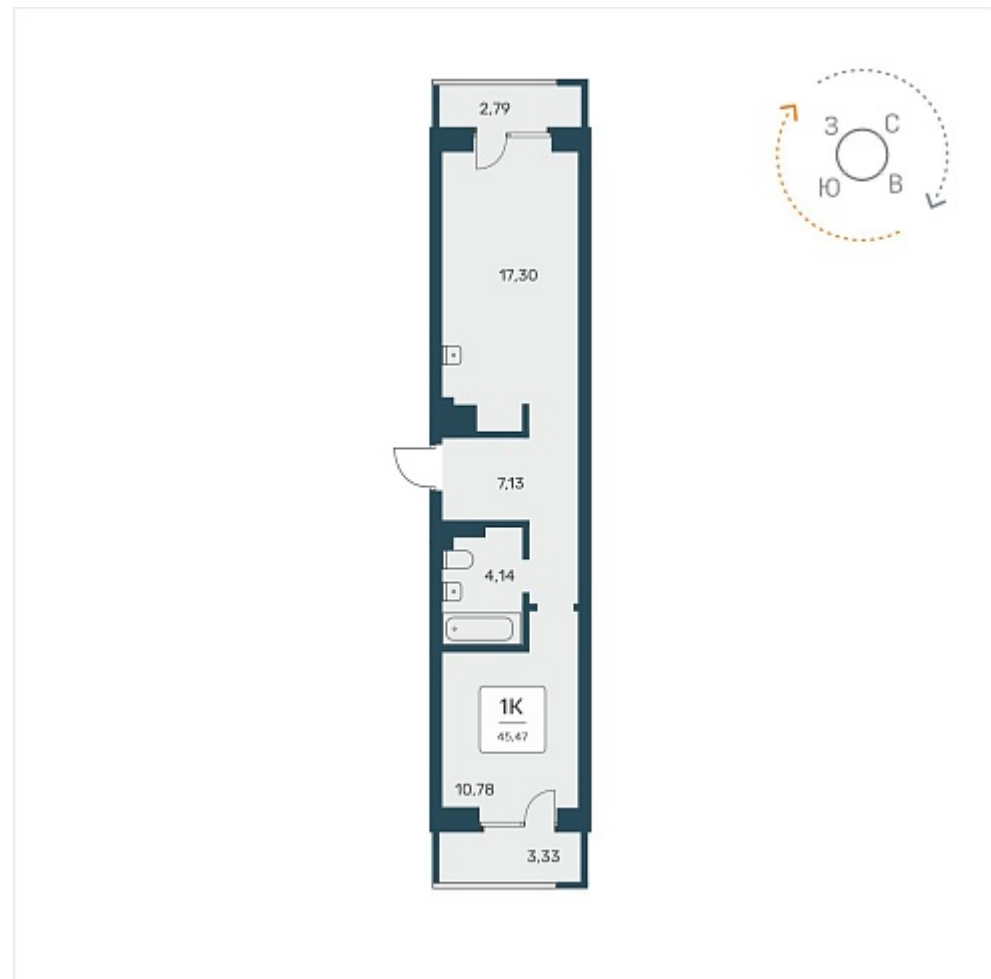

РАСЦВЕТАЙ

+7 (812) 503 92 92

Ежедневно 10:00 - 19:00

Расцветай на Авиастроителей

План этажа

Характеристика

1-комнатная квартира

7 300 000 ₽
162 584 ₽/м²

Дом	1
Номер квартиры	386
Площадь	44.9
Этаж	10
Название проекта	Расцветай на Авиастроителей
Стадия строительства	Сдан

Планировка квартиры

Жилой квартал комфорт класса, расположенный в Дзержинском районе, на месте с уже сложившейся социальной и коммерческой инфраструктурой. Концепция внутриворонного пространства организована по принципу «двор-парк». На просторной придомовой те...