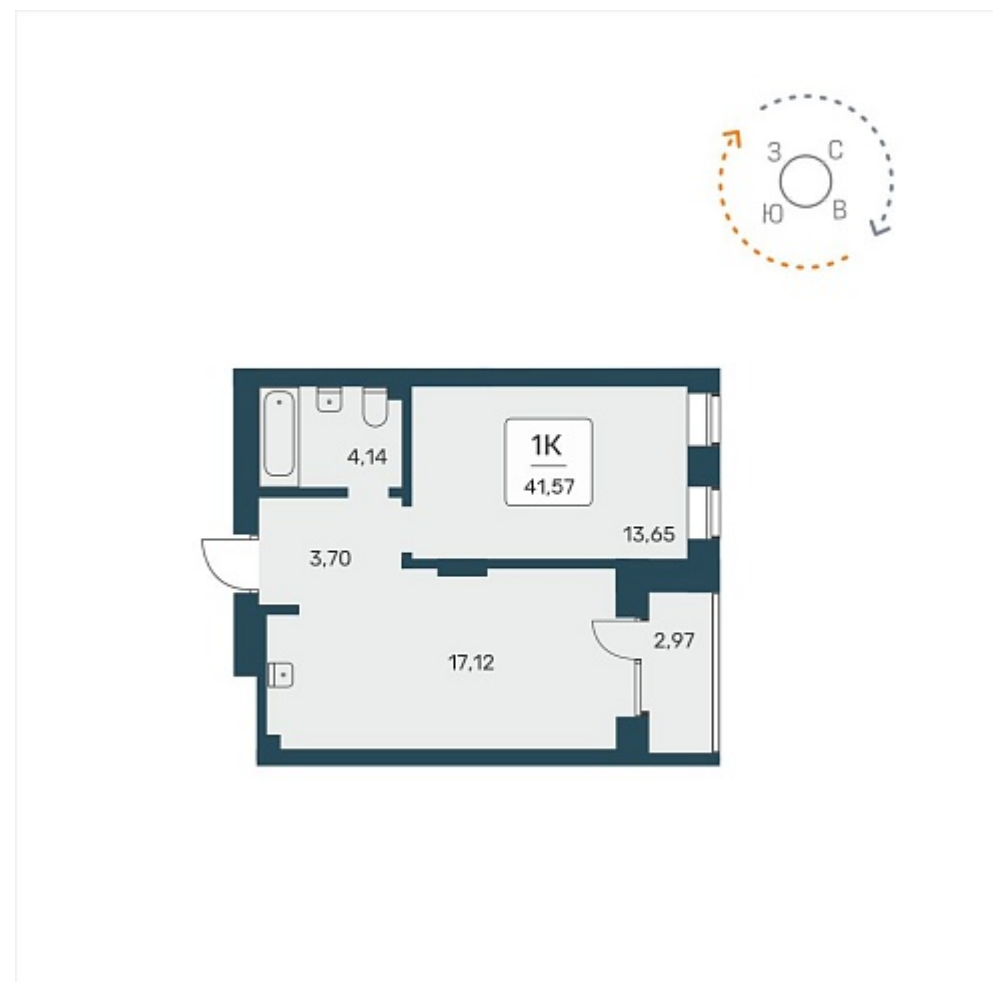

РАСЦВЕТАЙ

+7 (812) 503 92 92

Ежедневно 10:00 - 19:00

Расцветай на Авиастроителей

План этажа

ПЛАН 11-25 ЭТАЖА

Характеристика

1-комнатная квартира

7 300 000 ₽
175 060 ₽/м²

Дом	1
Номер квартиры	223
Площадь	41.7
Этаж	24
Название проекта	Расцветай на Авиастроителей
Стадия строительства	Сдан

Планировка квартиры

Жилой квартал комфорт класса, расположенный в Дзержинском районе, на месте с уже сложившейся социальной и коммерческой инфраструктурой. Концепция внутриворотового пространства организована по принципу «двор-парк». На просторной придомовой те...