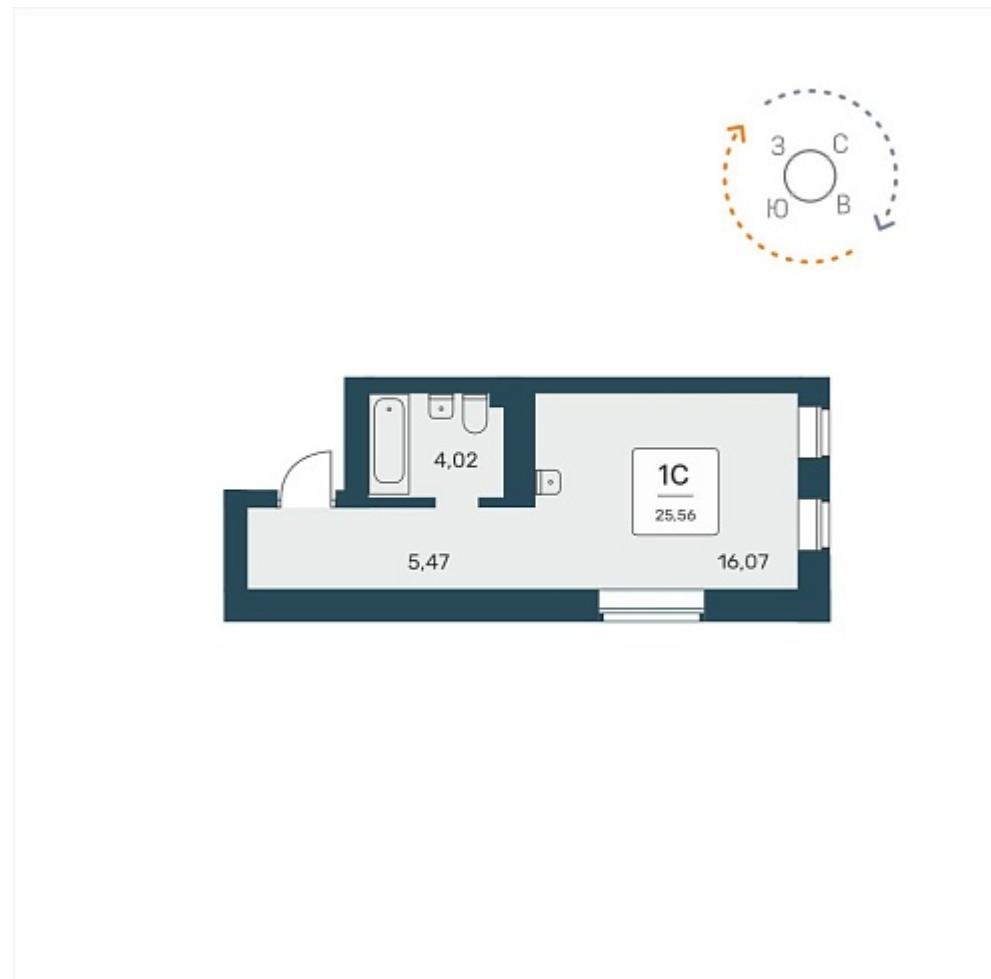

РАСЦВЕТАЙ

+7 (812) 503 92 92

Ежедневно 10:00 - 19:00

Расцветай на Авиастроителей

План этажа

ПЛАН 11-25 ЭТАЖА

Характеристика

1-комнатная квартира-студия

5 900 000 ₽
230 469 ₽/м²

Дом	1
Номер квартиры	227
Площадь	25.6
Этаж	24
Название проекта	Расцветай на Авиастроителей
Стадия строительства	Сдан

Планировка квартиры

Жилой квартал комфорт класса, расположенный в Дзержинском районе, на месте с уже сложившейся социальной и коммерческой инфраструктурой. Концепция внутриворонного пространства организована по принципу «двор-парк». На просторной придомовой те...