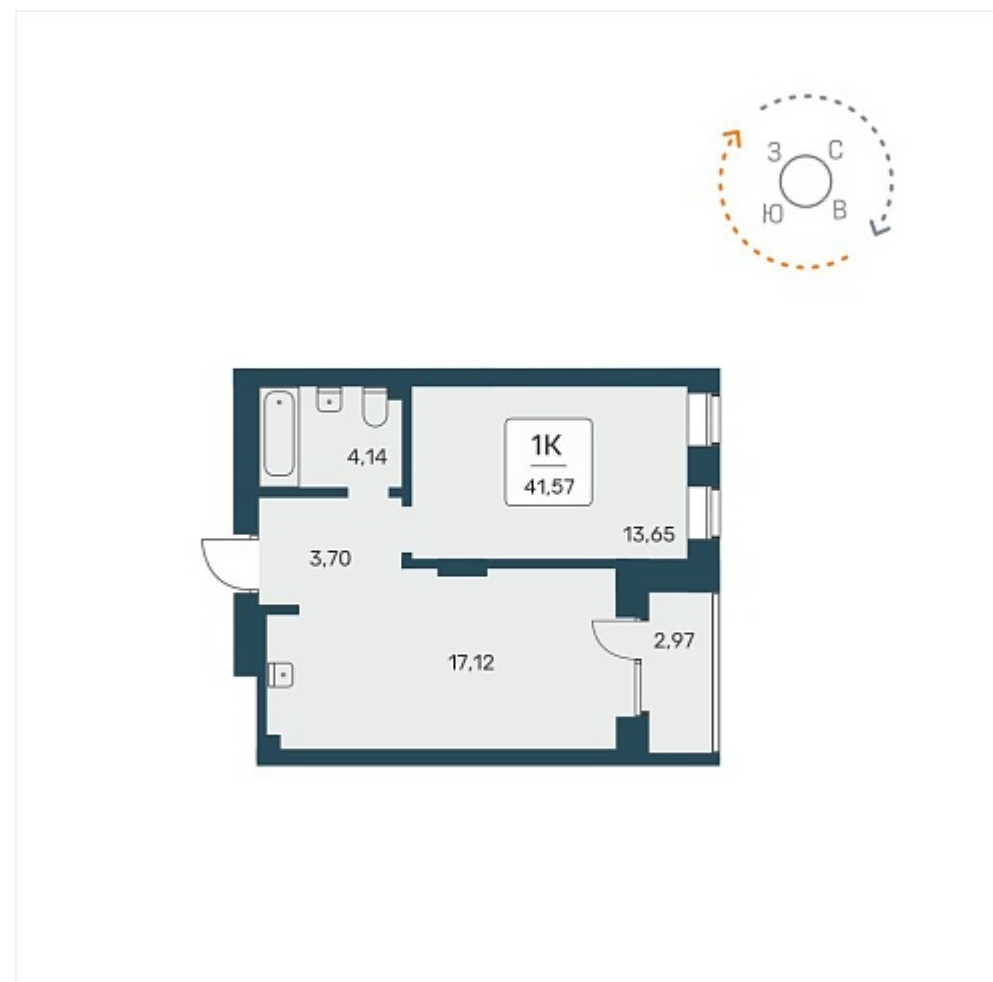

РАСЦВЕТАЙ

+7 (812) 503 92 92

Ежедневно 10:00 - 19:00

Расцветай на Авиастроителей

План этажа

Характеристика

1-комнатная квартира

7 350 000 ₽
175 837 ₽/м²

Дом	1
Номер квартиры	233
Площадь	41.8
Этаж	25
Название проекта	Расцветай на Авиастроителей
Стадия строительства	Сдан

Планировка квартиры

Жилой квартал комфорт класса, расположенный в Дзержинском районе, на месте с уже сложившейся социальной и коммерческой инфраструктурой. Концепция внутриворонного пространства организована по принципу «двор-парк». На просторной придомовой те...