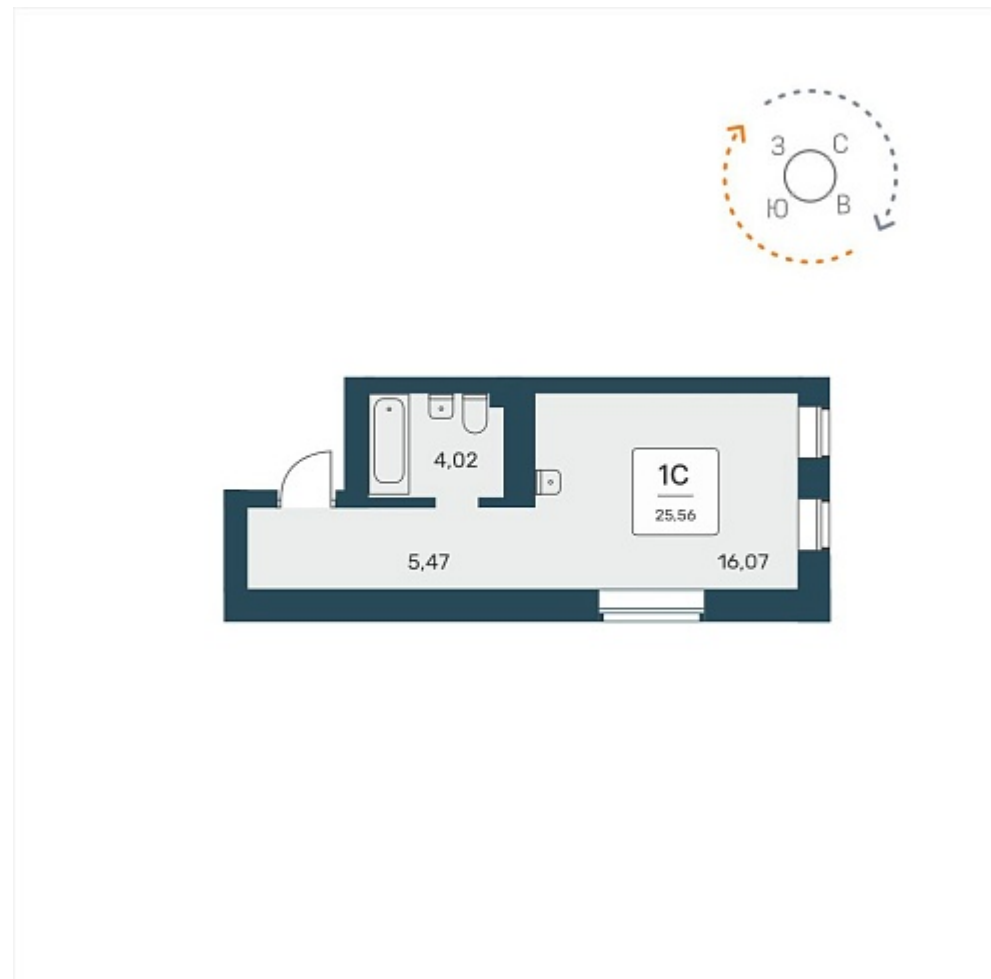

РАСЦВЕТАЙ

+7 (812) 503 92 92

Ежедневно 10:00 - 19:00

Расцветай на Авиастроителей

План этажа

Характеристика

1-комнатная квартира-студия

5 950 000 ₹
234 252 ₹/м²

Дом	1
Номер квартиры	237
Площадь	25.4
Этаж	25
Название проекта	Расцветай на Авиастроителей
Стадия строительства	Сдан

Планировка квартиры

Жилой квартал комфорт класса, расположенный в Дзержинском районе, на месте с уже сложившейся социальной и коммерческой инфраструктурой. Концепция внутриворонного пространства организована по принципу «двор-парк». На просторной придомовой те...