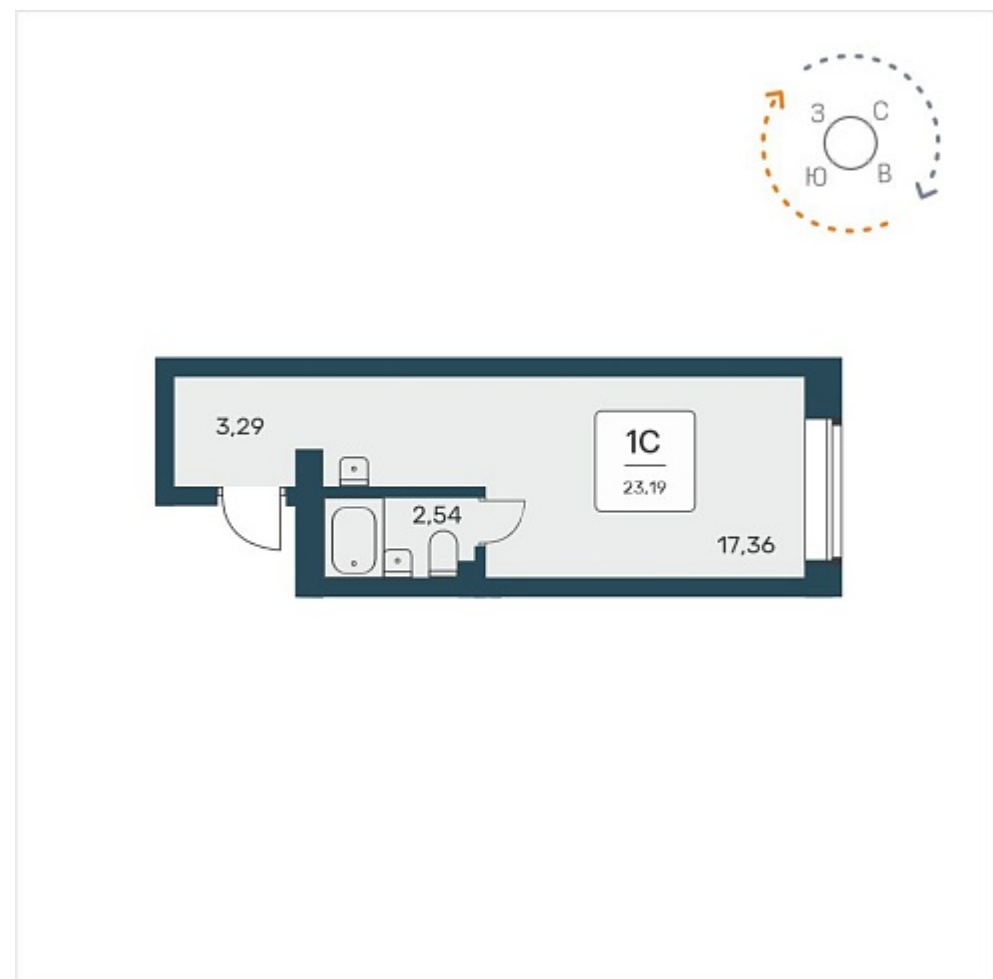

РАСЦВЕТАЙ

+7 (812) 503 92 92

Ежедневно 10:00 - 19:00

Расцветай на Авиастроителей

План этажа

ПЛАН 3-9 ЭТАЖА

Характеристика

1-комнатная квартира-студия

5 550 000 ₹
240 260 ₹/м²

Дом	1
Номер квартиры	313
Площадь	23.1
Этаж	9
Название проекта	Расцветай на Авиастроителей
Стадия строительства	Сдан

Планировка квартиры

Жилой квартал комфорт класса, расположенный в Дзержинском районе, на месте с уже сложившейся социальной и коммерческой инфраструктурой. Концепция внутриворонного пространства организована по принципу «двор-парк». На просторной придомовой те...