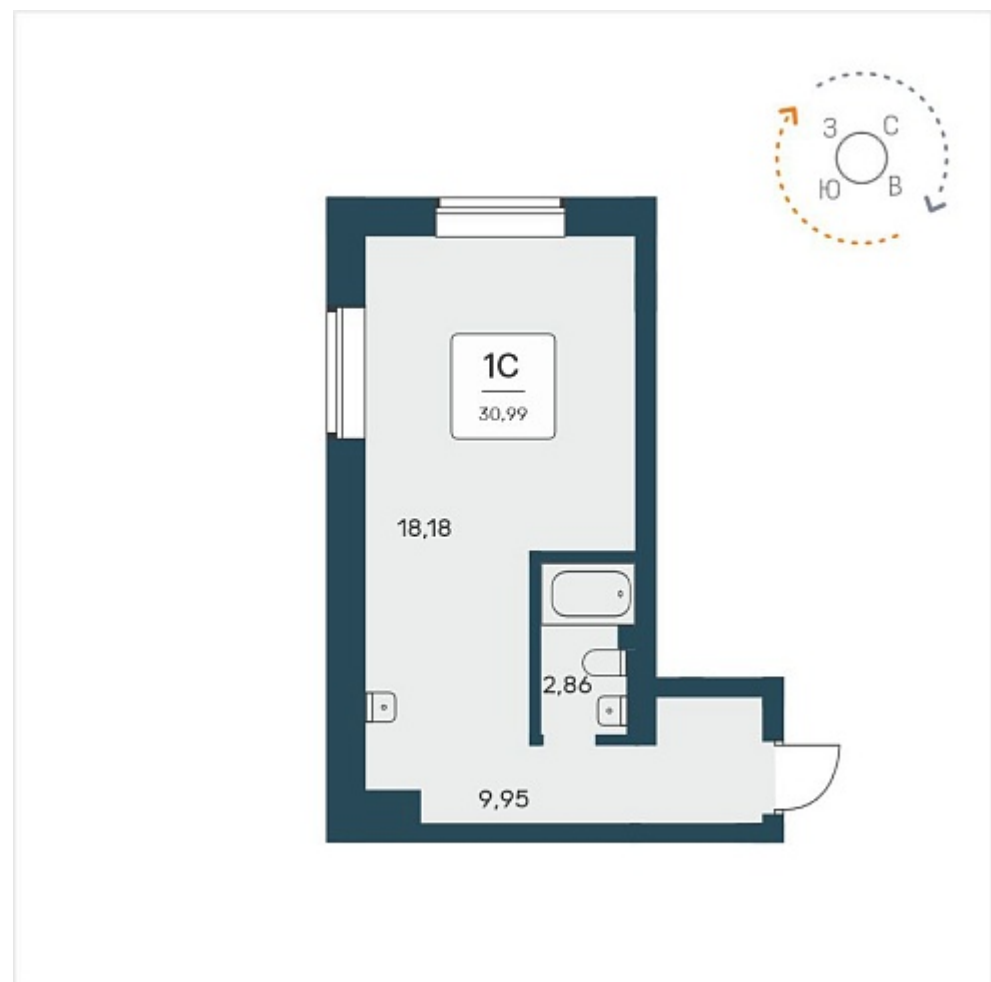

РАСЦВЕТАЙ

+7 (812) 503 92 92

Ежедневно 10:00 - 19:00

Расцветай на Авиастроителей

План этажа

Характеристика

1-комнатная квартира-студия

6 500 000 ₽
210 356 ₽/м²

Дом	1
Номер квартиры	455
Площадь	30.9
Этаж	18
Название проекта	Расцветай на Авиастроителей
Стадия строительства	Сдан

Планировка квартиры

Жилой квартал комфорт класса, расположенный в Дзержинском районе, на месте с уже сложившейся социальной и коммерческой инфраструктурой. Концепция внутриворонного пространства организована по принципу «двор-парк». На просторной придомовой те...