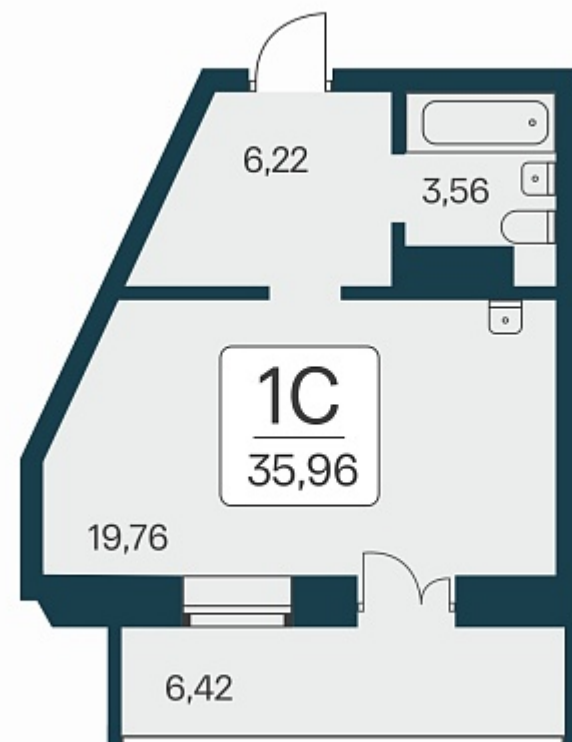

РАСЦВЕТАЙ

+7 (812) 503 92 92

Ежедневно 10:00 - 19:00

Сакура парк

План этажа

Характеристика

1-комнатная квартира-студия

8 100 000 ₹
225 627 ₹/м²

Дом	2
Номер квартиры	746
Площадь	35.9
Этаж	12
Название проекта	Сакура парк
Стадия строительства	Сдан

Планировка квартиры

Сакура парк - это квартал из трех 25-этажных домов комфорт-класса, расположенный в новом центре, в шаговой доступности от станции метро «Октябрьская». Камерное благоустройство каждого двора соседствует с зеленым парком «Аллея городов».
...