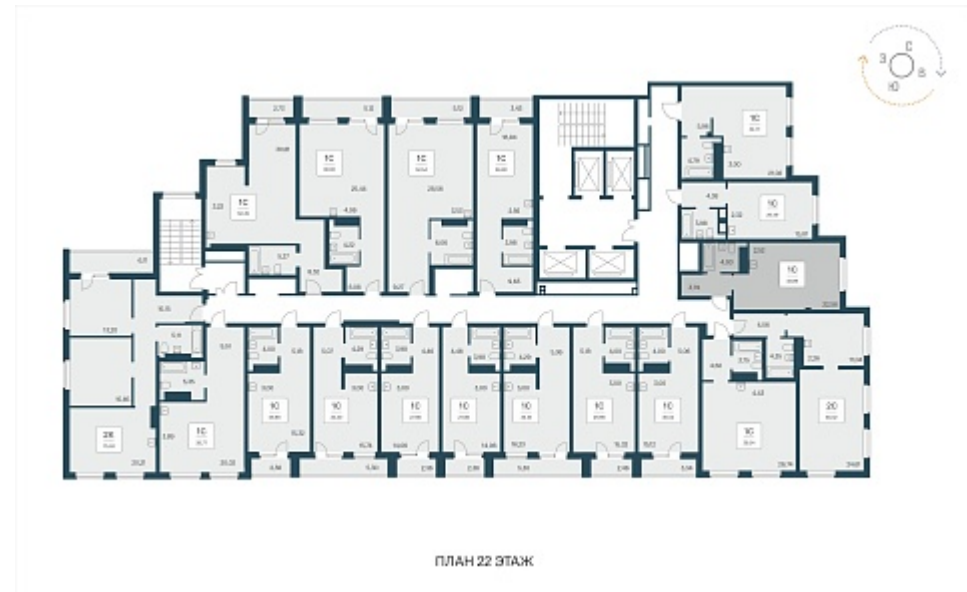

РАСЦВЕТАЙ

+7 (812) 770 69 47

Ежедневно 10:00 - 19:00

Тайм Парк

План этажа

Характеристика

1-комнатная квартира-студия

6 500 000 ₺
200 617 ₺/м²

Дом	1
Номер квартиры	381
Площадь	32.4
Этаж	22
Название проекта	Тайм Парк
Стадия строительства	Сдан

Планировка квартиры

В современном мире очень не хватает времени, и все мы стремимся успеть то, что запланировали или чуточку больше. Апартаменты Тайм Парк расположены в центральной части, на главной улице города - Красный проспект. Это комфортное проживание и ...