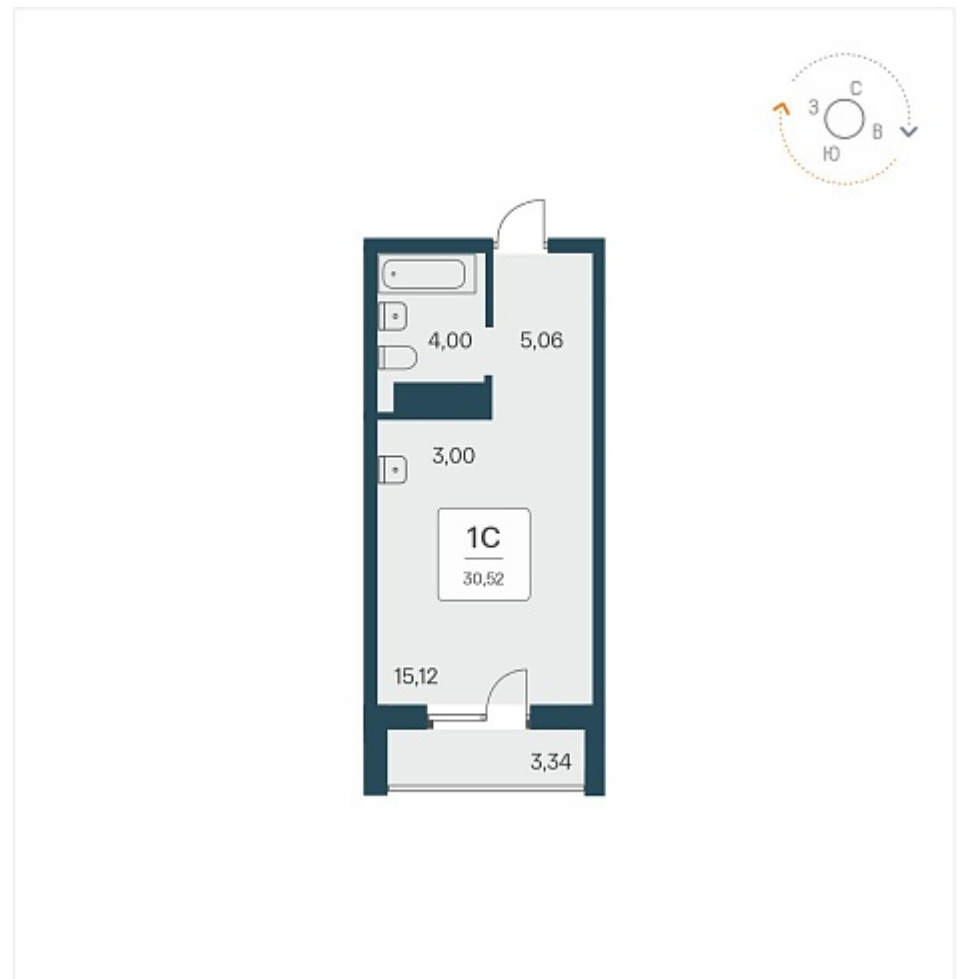

РАСЦВЕТАЙ

+7 (812) 770 69 47

Ежедневно 10:00 - 19:00

Тайм Парк

План этажа

Характеристика

1-комнатная квартира-студия

6 350 000 ₹
208 197 ₹/м²

Дом	1
Номер квартиры	384
Площадь	30.5
Этаж	22
Название проекта	Тайм Парк
Стадия строительства	Сдан

Планировка квартиры

В современном мире очень не хватает времени, и все мы стремимся успеть то, что запланировали или чуточку больше. Апартаменты Тайм Парк расположены в центральной части, на главной улице города - Красный проспект. Это комфортное проживание и ...