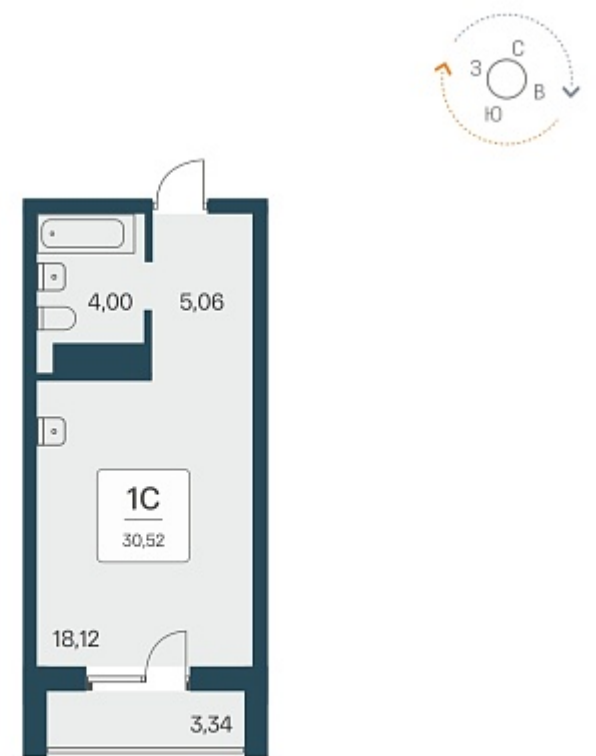

РАСЦВЕТАЙ

+7 (812) 503 92 92

Ежедневно 10:00 - 19:00

Тайм Парк

План этажа

Характеристика

1-комнатная квартира-студия

6 450 000 ₽
212 171 ₽/м²

Дом	1
Номер квартиры	438
Площадь	30.4
Этаж	25
Название проекта	Тайм Парк
Стадия строительства	Сдан

Планировка квартиры

В современном мире очень не хватает времени, и все мы стремимся успеть то, что запланировали или чуточку больше. Апартаменты Тайм Парк расположены в центральной части, на главной улице города - Красный проспект. Это комфортное проживание и ...