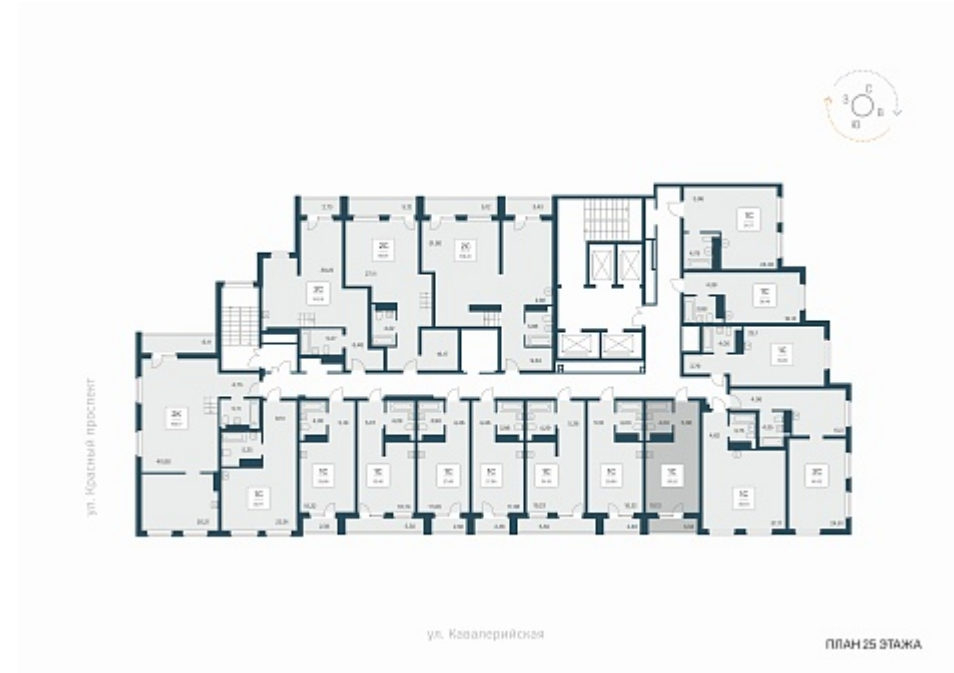

РАСЦВЕТАЙ

+7 (812) 503 92 92

Ежедневно 10:00 - 19:00

Тайм Парк

План этажа

Характеристика

1-комнатная квартира-студия

6 450 000 ₽
212 171 ₽/м²

Дом	1
Номер квартиры	438
Площадь	30.4
Этаж	25
Название проекта	Тайм Парк
Стадия строительства	Сдан

Планировка квартиры

В современном мире очень не хватает времени, и все мы стремимся успеть то, что запланировали или чуточку больше. Апартаменты Тайм Парк расположены в центральной части, на главной улице города - Красный проспект. Это комфортное проживание и ...