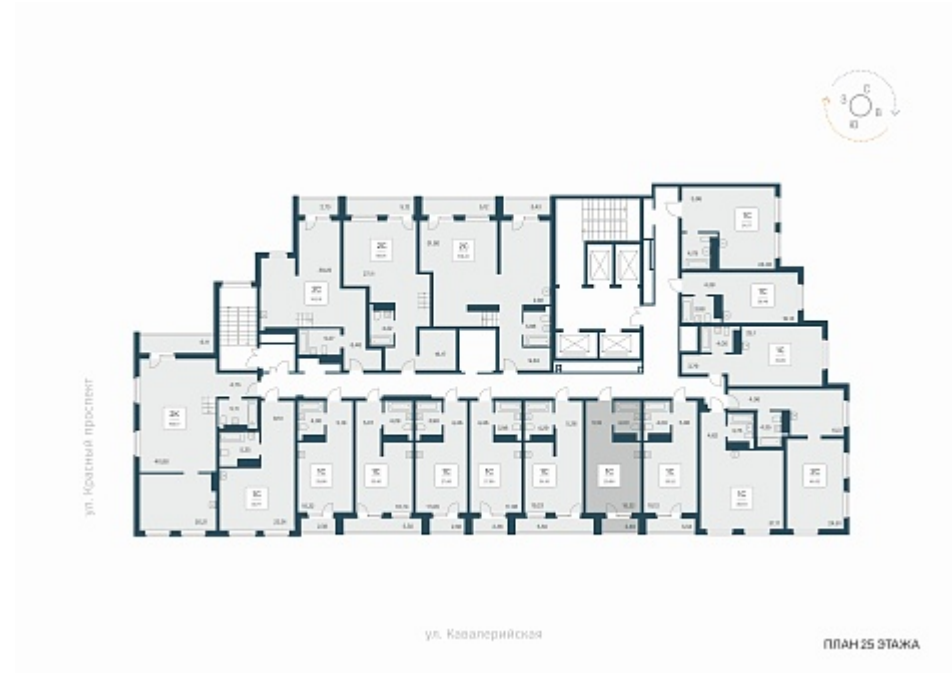

План этажа

Характеристика

1-комнатная квартира-студия

6 400 000 ₽
214 765 ₽/м²

Дом	1
Номер квартиры	439
Площадь	29.8
Этаж	25
Название проекта	Тайм Парк
Стадия строительства	Сдан