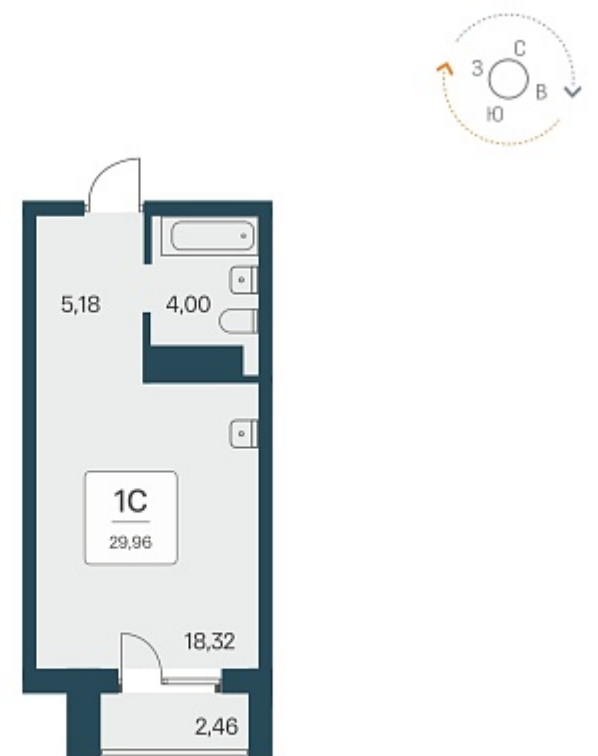

РАСЦВЕТАЙ

+7 (812) 770 69 47

Ежедневно 10:00 - 19:00

Тайм Парк

План этажа

Характеристика

1-комнатная квартира-студия

6 400 000 ₽
214 765 ₽/м²

Дом	1
Номер квартиры	439
Площадь	29.8
Этаж	25
Название проекта	Тайм Парк
Стадия строительства	Сдан

Планировка квартиры

В современном мире очень не хватает времени, и все мы стремимся успеть то, что запланировали или чуточку больше. Апартаменты Тайм Парк расположены в центральной части, на главной улице города - Красный проспект. Это комфортное проживание и ...