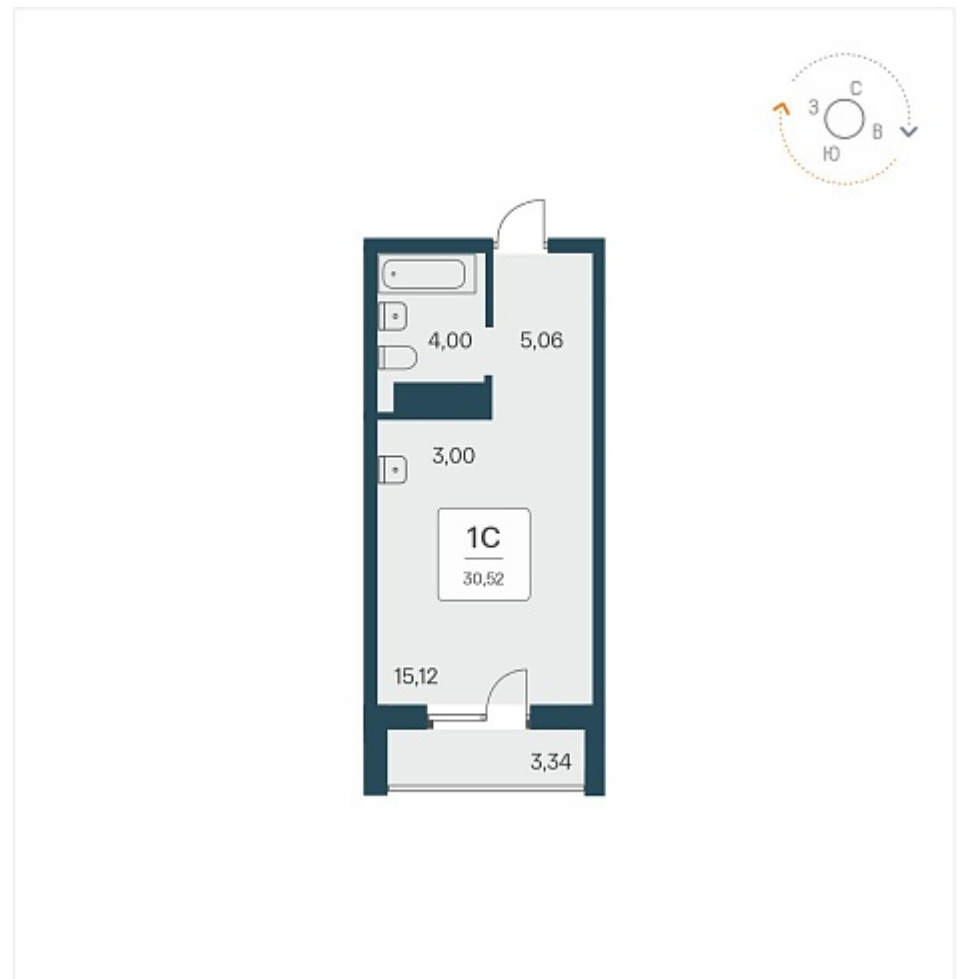

РАСЦВЕТАЙ

+7 (812) 770 69 47

Ежедневно 10:00 - 19:00

Тайм Парк

План этажа

Характеристика

1-комнатная квартира-студия

6 250 000 ₽
204 918 ₽/м²

Дом	1
Номер квартиры	324
Площадь	30.5
Этаж	19
Название проекта	Тайм Парк
Стадия строительства	Сдан

Планировка квартиры

В современном мире очень не хватает времени, и все мы стремимся успеть то, что запланировали или чуточку больше. Апартаменты Тайм Парк расположены в центральной части, на главной улице города - Красный проспект. Это комфортное проживание и ...