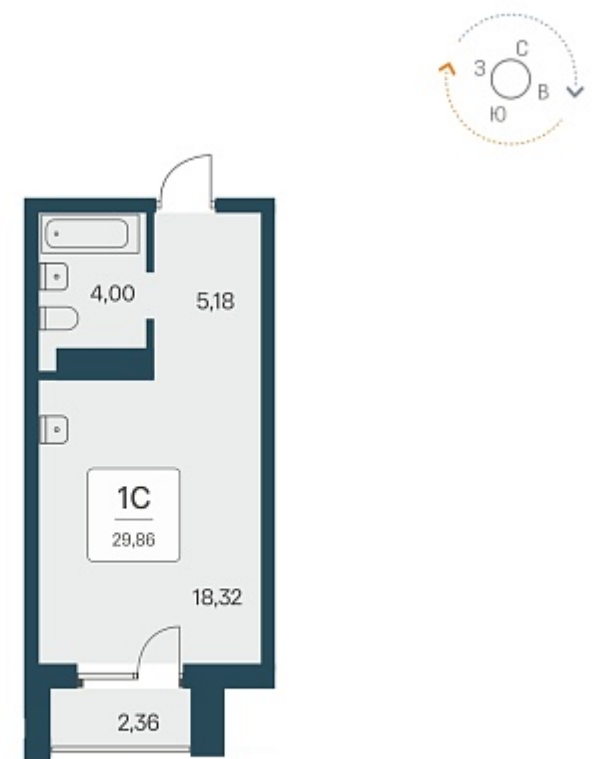

Планировка квартиры

В современном мире очень не хватает времени, и все мы стремимся успеть то, что запланировали или чуточку больше. Апартаменты Тайм Парк расположены в центральной части, на главной улице города - Красный проспект. Это комфортное проживание и ...

[Смотреть на сайте](#)

Отсканируйте Qr-код
и посмотрите планировки на сайте gkrascvetai.ru