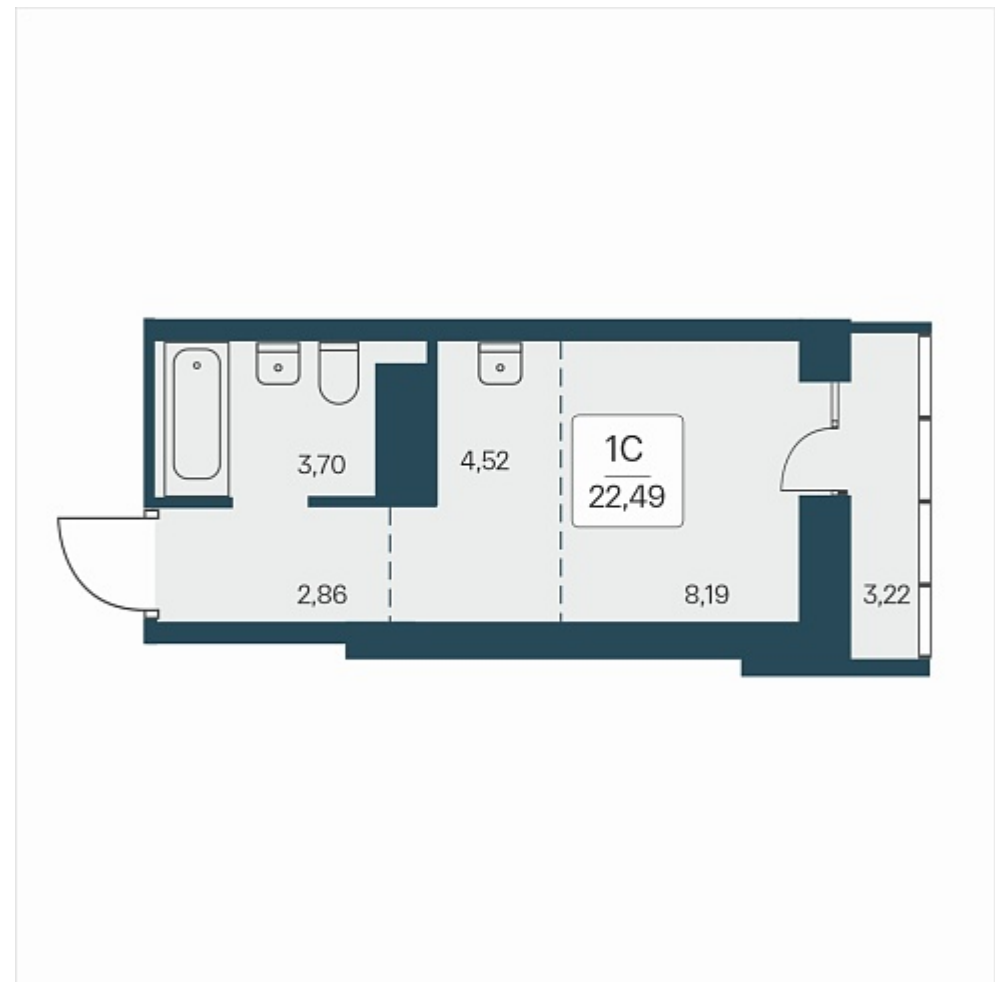

Планировка квартиры