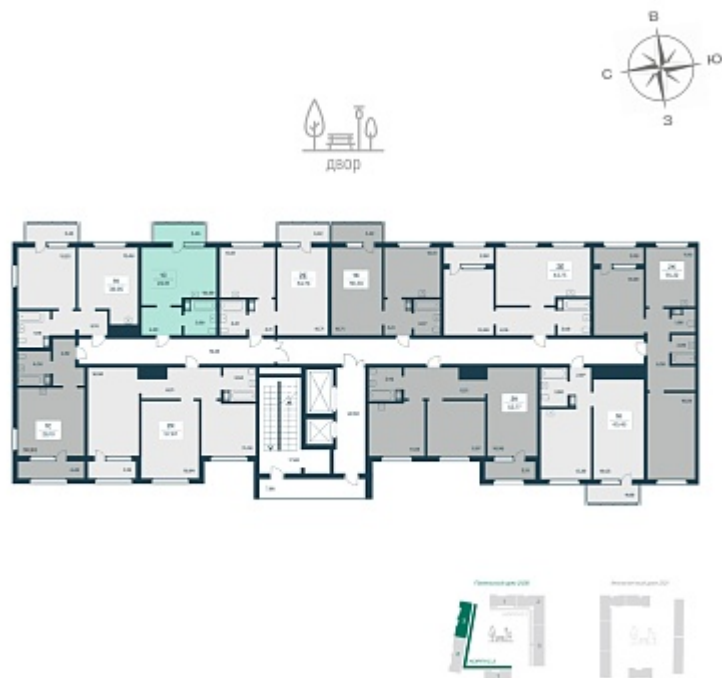

РАСЦВЕТАЙ

+7 (812) 503 92 92

Ежедневно 10:00 - 19:00

Расцветай в Янино

План этажа

Характеристика

1-комнатная квартира-студия

5 000 000 ₺
197 628 ₺/м²

Дом	1.2 панельный
Номер квартиры	205
Площадь	25.3
Этаж	7
Название проекта	Расцветай в Янино
Стадия строительства	Сдан

Планировка квартиры

[Смотреть на сайте](#)

Отсканируйте Qr-код
и посмотрите планировки на сайте gkrasцветай.рф