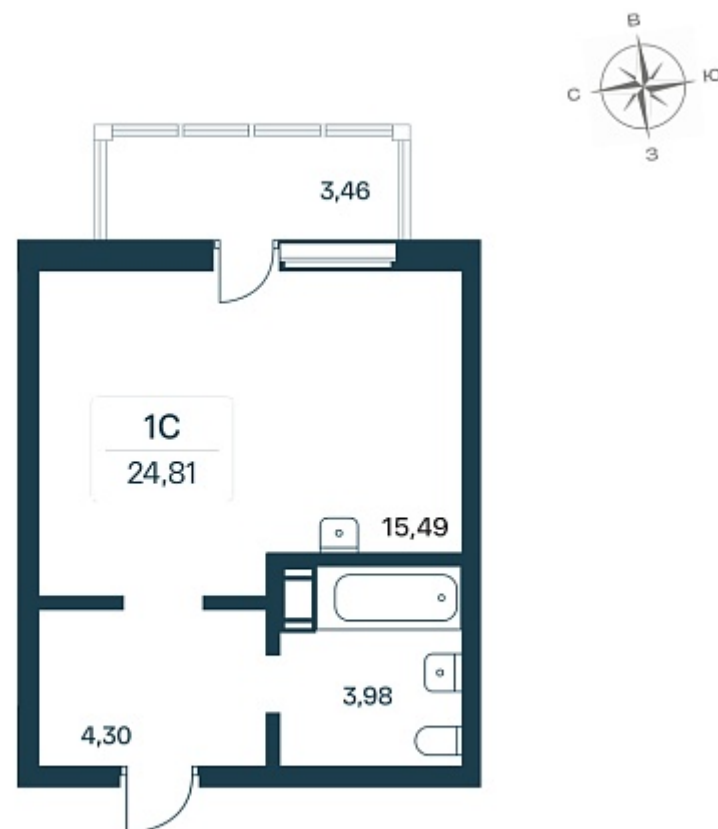

РАСЦВЕТАЙ

+7 (812) 503 92 92

Ежедневно 10:00 - 19:00

Расцветай в Янино

План этажа

Характеристика

1-комнатная квартира-студия

5 000 000 ₺
197 628 ₺/м²

Дом	1.2 панельный
Номер квартиры	205
Площадь	25.3
Этаж	7
Название проекта	Расцветай в Янино
Стадия строительства	Сдан

Планировка квартиры

[Смотреть на сайте](#)

Отсканируйте Qr-код
и посмотрите планировки на сайте gkrasцветай.рф