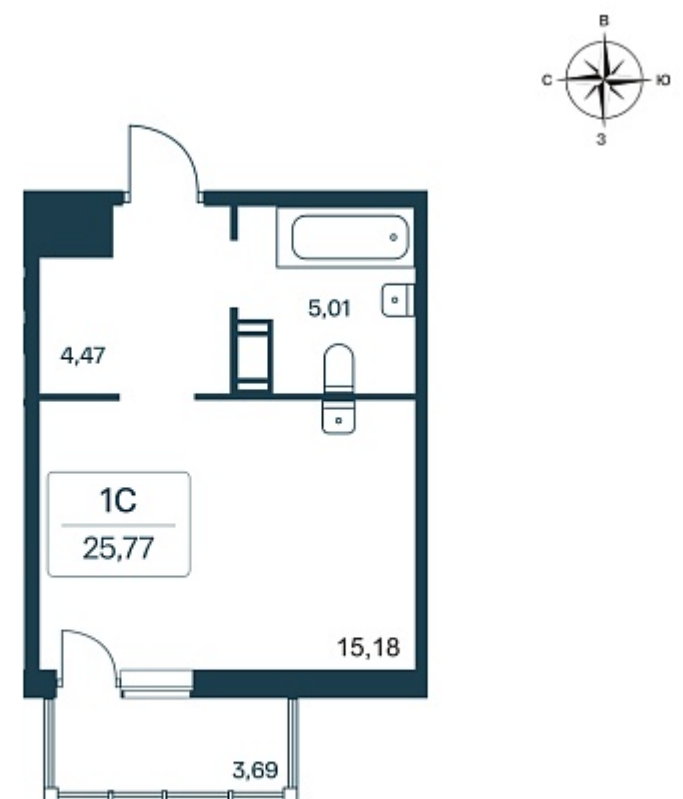

199 219 ₺/м²

Дом **1.1 монолитный**

Номер квартиры **167**

Площадь **25.6**

Этаж **9**

Название проекта **Расцветай в Янино**

Стадия строительства **Сдан**

Планировка квартиры