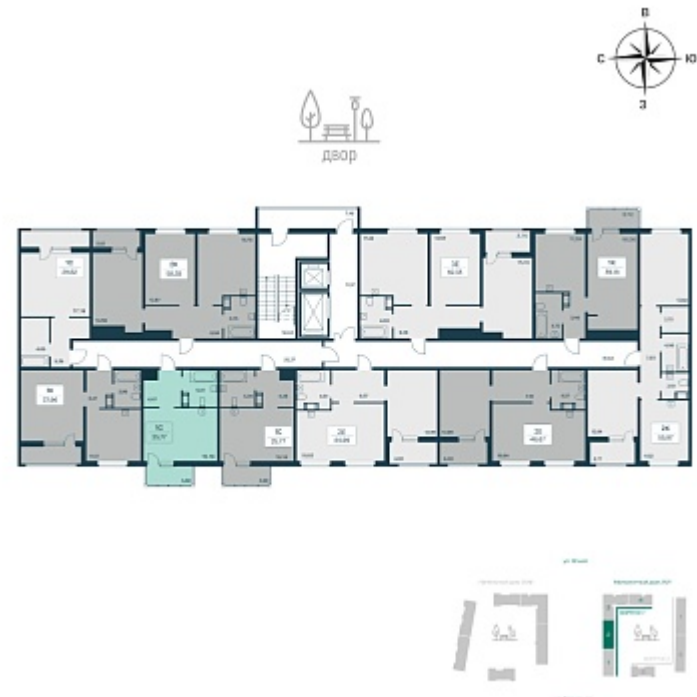

РАСЦВЕТАЙ

+7 (812) 503 92 92

Ежедневно 10:00 - 19:00

Расцветай в Янино

План этажа

Характеристика

1-комнатная квартира-студия

5 100 000 ₺

199 219 ₺/м²

Дом **1.1 монолитный**

Номер квартиры **167**

Площадь **25.6**

Этаж **9**

Название проекта **Расцветай в Янино**

Стадия строительства **Сдан**

Планировка квартиры