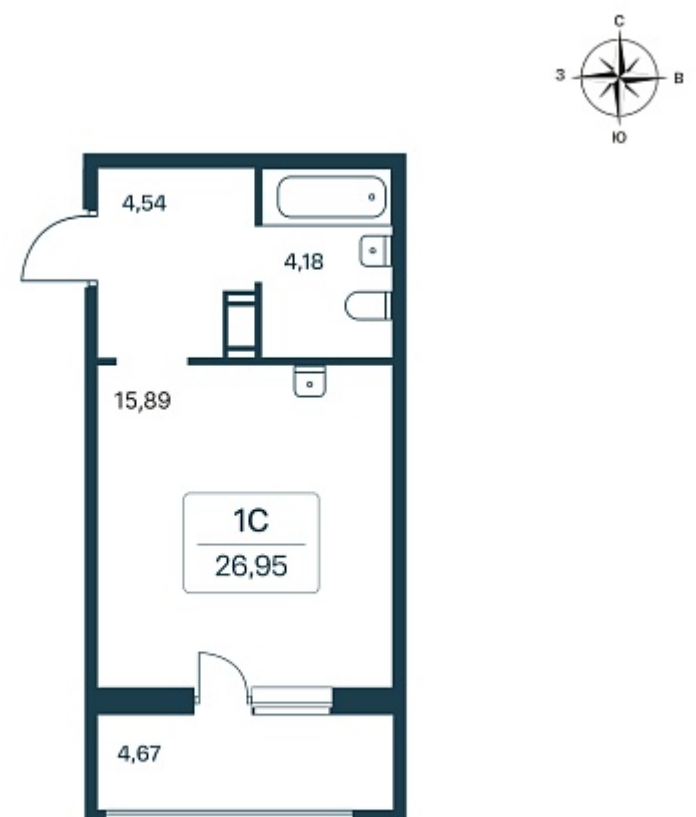

194 340 ₺/м²

Дом **1.1 монолитный**

Номер квартиры **256**

Площадь **26.5**

Этаж **10**

Название проекта **Расцветай в Янино**

Стадия строительства **Сдан**

Планировка квартиры