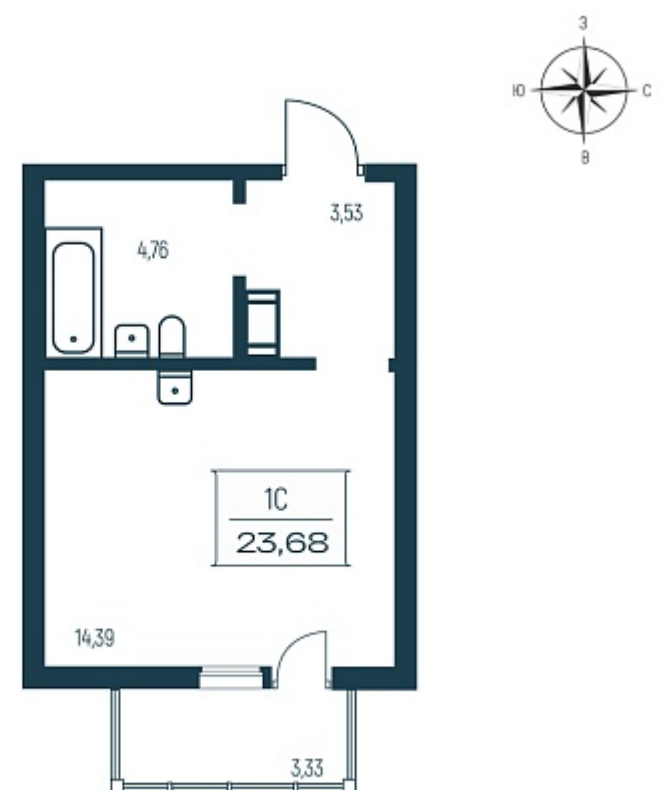

203 863 ₹/м²

Дом **1.2 монолитный**

Номер квартиры **285**

Площадь **23.3**

Этаж **10**

Название проекта **Расцветай в Янино**

Стадия строительства **Сдан**

Планировка квартиры