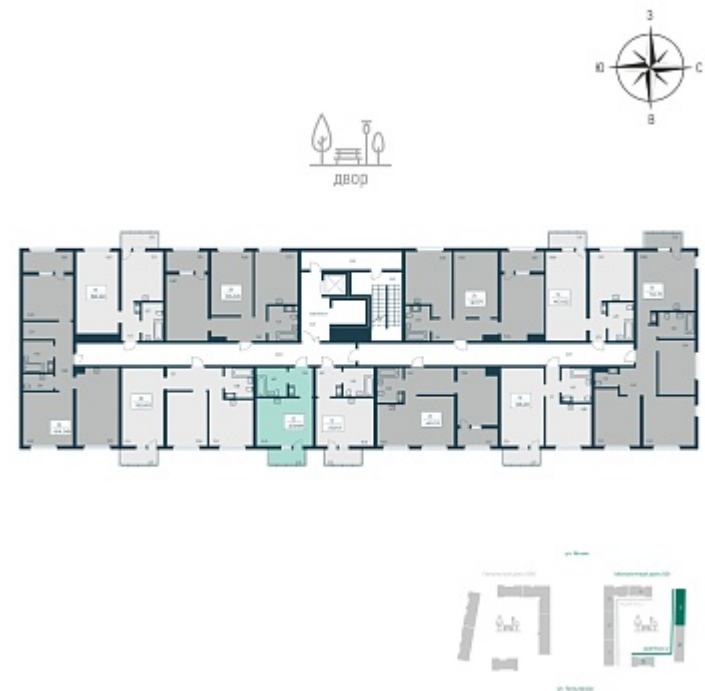

РАСЦВЕТАЙ

+7 (812) 503 92 92

Ежедневно 10:00 - 19:00

Расцветай в Янино

План этажа

Характеристика

1-комнатная квартира-студия

4 750 000 ₹

203 863 ₹/м²

Дом **1.2 монолитный**

Номер квартиры **285**

Площадь **23.3**

Этаж **10**

Название проекта **Расцветай в Янино**

Стадия строительства **Сдан**

Планировка квартиры