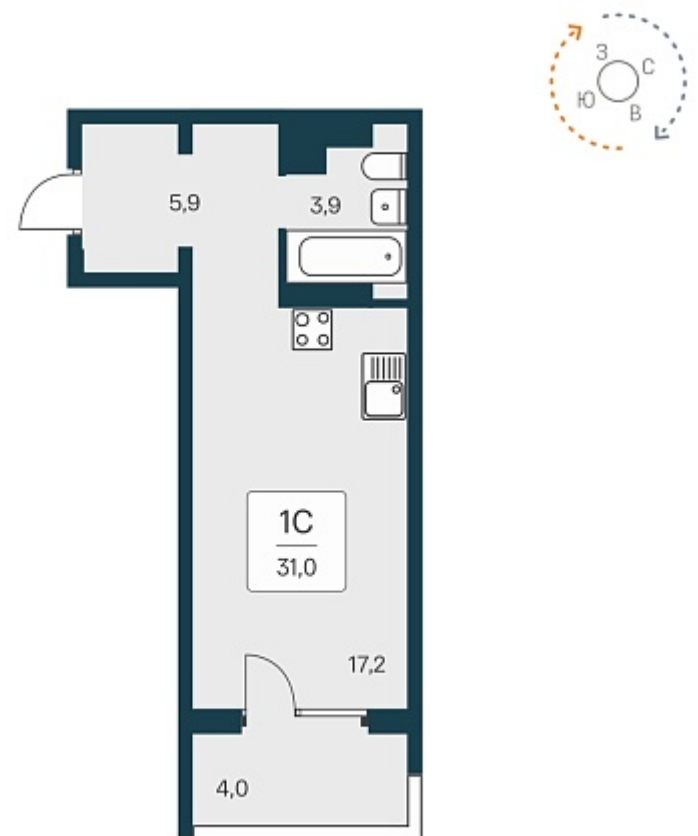

РАСЦВЕТАЙ

+7 (812) 503 92 92

Ежедневно 10:00 - 19:00

Квартал Сосновый Бор

План этажа

Характеристика

1-комнатная квартира-студия

3 800 000 ₺
123 779 ₺/м²

Дом	1
Номер квартиры	49
Площадь	30.7
Этаж	5
Название проекта	Квартал Сосновый Бор
Стадия строительства	Сдан

Планировка квартиры

Квартал «Сосновый бор» расположен у самого побережья реки, в тихой местности, окруженный природой и свежим воздухом. В шаговой доступности школа, детский сад, магазины, остановка общественного транспорта. Квартал состоит из семи 17-этажных ...