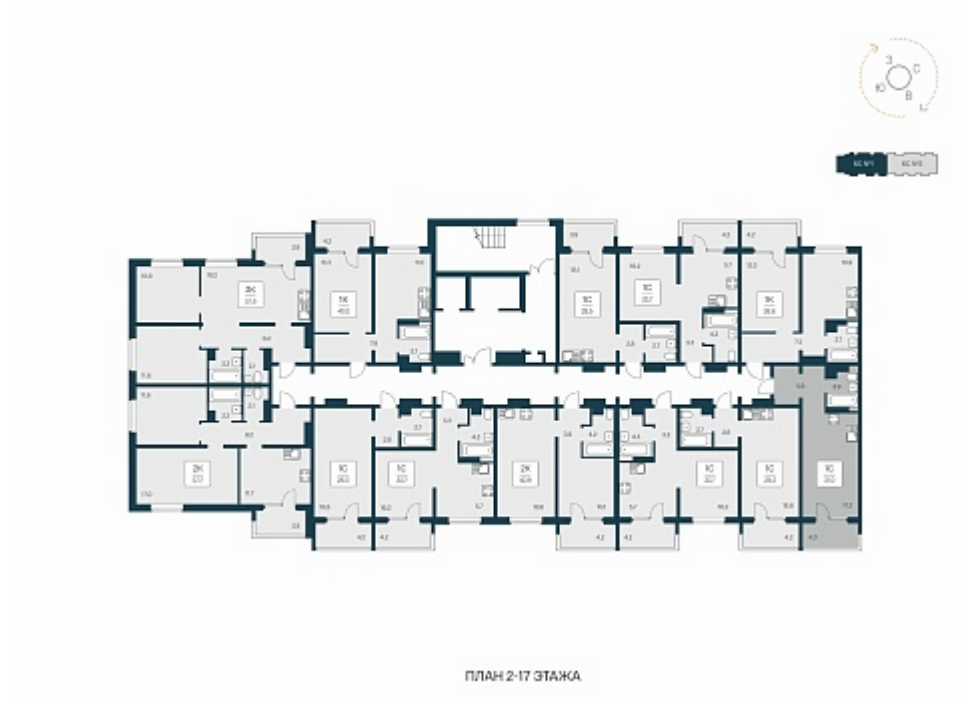

РАСЦВЕТАЙ

+7 (812) 503 92 92

Ежедневно 10:00 - 19:00

Квартал Сосновый Бор

План этажа

Характеристика

1-комнатная квартира-студия

3 800 000 ₺
123 779 ₺/м²

Дом	1
Номер квартиры	49
Площадь	30.7
Этаж	5
Название проекта	Квартал Сосновый Бор
Стадия строительства	Сдан

Планировка квартиры

Квартал «Сосновый бор» расположен у самого побережья реки, в тихой местности, окруженный природой и свежим воздухом. В шаговой доступности школа, детский сад, магазины, остановка общественного транспорта. Квартал состоит из семи 17-этажных ...