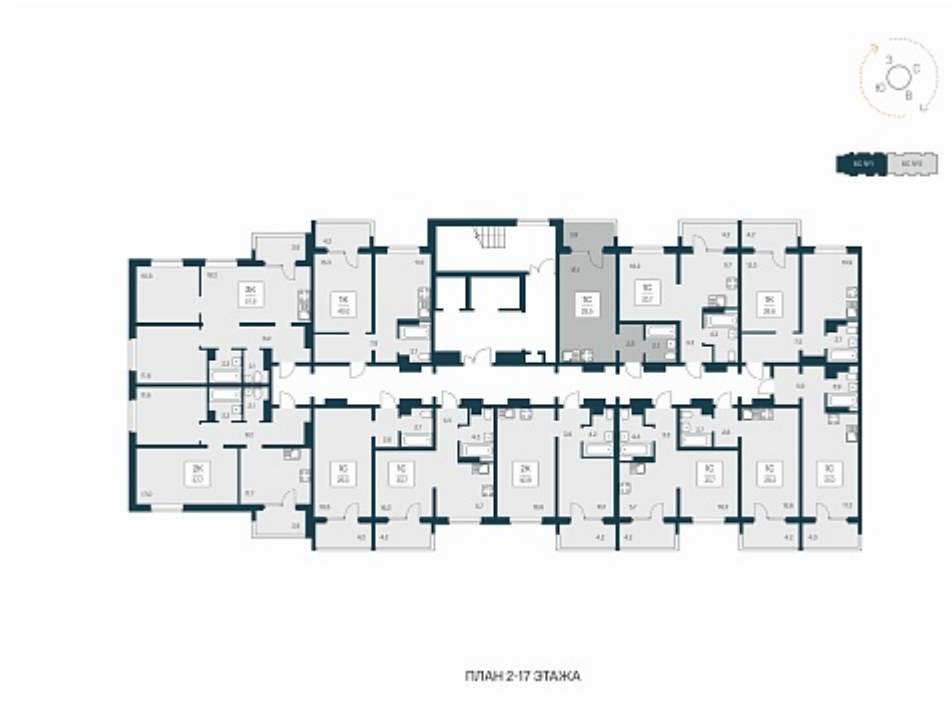

РАСЦВЕТАЙ

+7 (812) 770 69 47

Ежедневно 10:00 - 19:00

Квартал Сосновый Бор

План этажа

Характеристика

1-комнатная квартира-студия

3 800 000 ₽
133 333 ₽/м²

Дом	1
Номер квартиры	178
Площадь	28.5
Этаж	16
Название проекта	Квартал Сосновый Бор
Стадия строительства	Сдан

Планировка квартиры

Квартал «Сосновый бор» расположен у самого побережья реки, в тихой местности, окруженный природой и свежим воздухом. В шаговой доступности школа, детский сад, магазины, остановка общественного транспорта. Квартал состоит из семи 17-этажных ...