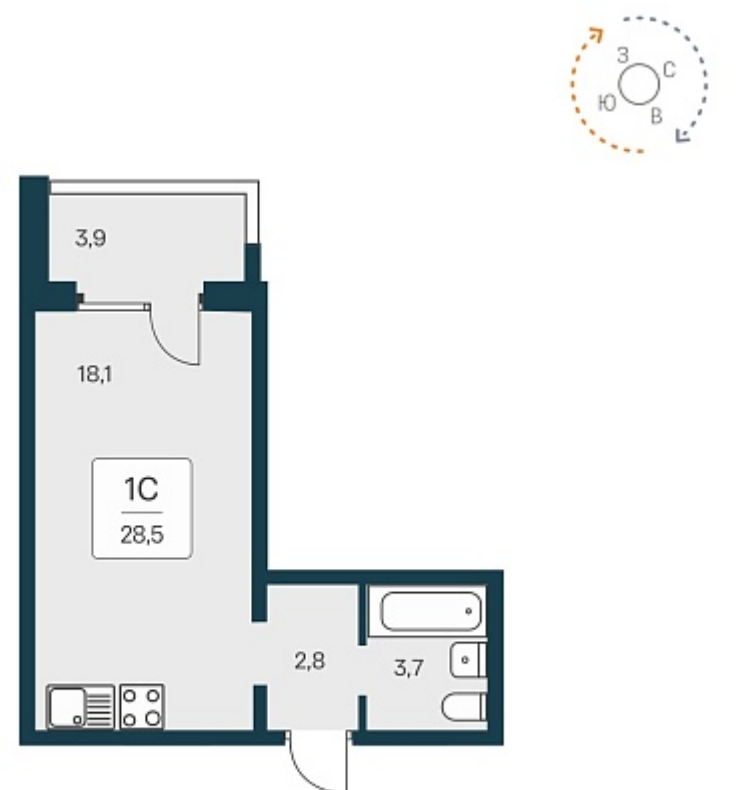

РАСЦВЕТАЙ

+7 (812) 770 69 47

Ежедневно 10:00 - 19:00

Квартал Сосновый Бор

План этажа

Характеристика

1-комнатная квартира-студия

3 800 000 ₽
133 333 ₽/м²

Дом	1
Номер квартиры	178
Площадь	28.5
Этаж	16
Название проекта	Квартал Сосновый Бор
Стадия строительства	Сдан

Планировка квартиры

Квартал «Сосновый бор» расположен у самого побережья реки, в тихой местности, окруженный природой и свежим воздухом. В шаговой доступности школа, детский сад, магазины, остановка общественного транспорта. Квартал состоит из семи 17-этажных ...