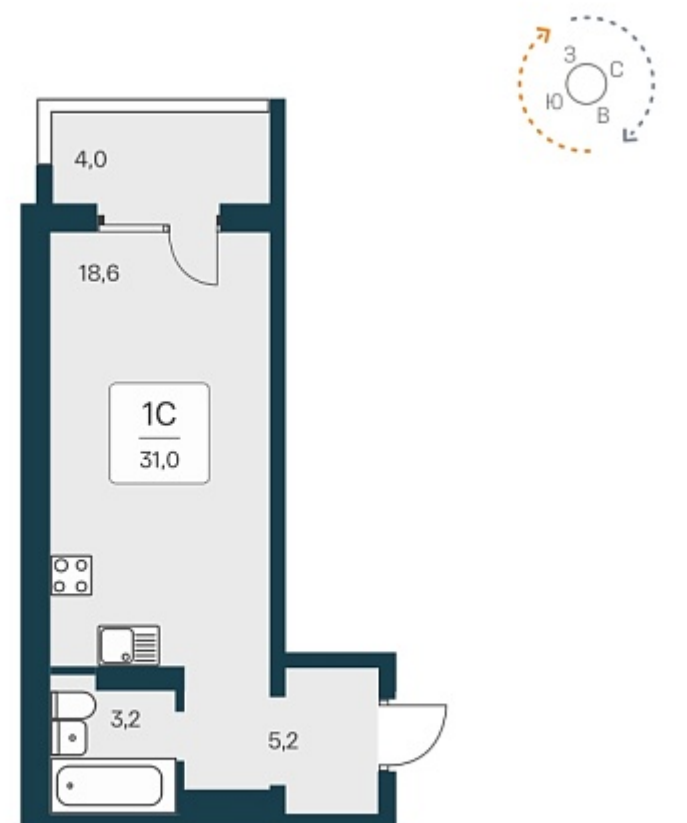

РАСЦВЕТАЙ

+7 (812) 770 69 47

Ежедневно 10:00 - 19:00

Квартал Сосновый Бор

План этажа

Характеристика

1-комнатная квартира-студия

3 850 000 ₺
124 194 ₺/м²

Дом	1
Номер квартиры	280
Площадь	31
Этаж	7
Название проекта	Квартал Сосновый Бор
Стадия строительства	Сдан

Планировка квартиры

Квартал «Сосновый бор» расположен у самого побережья реки, в тихой местности, окруженный природой и свежим воздухом. В шаговой доступности школа, детский сад, магазины, остановка общественного транспорта. Квартал состоит из семи 17-этажных ...