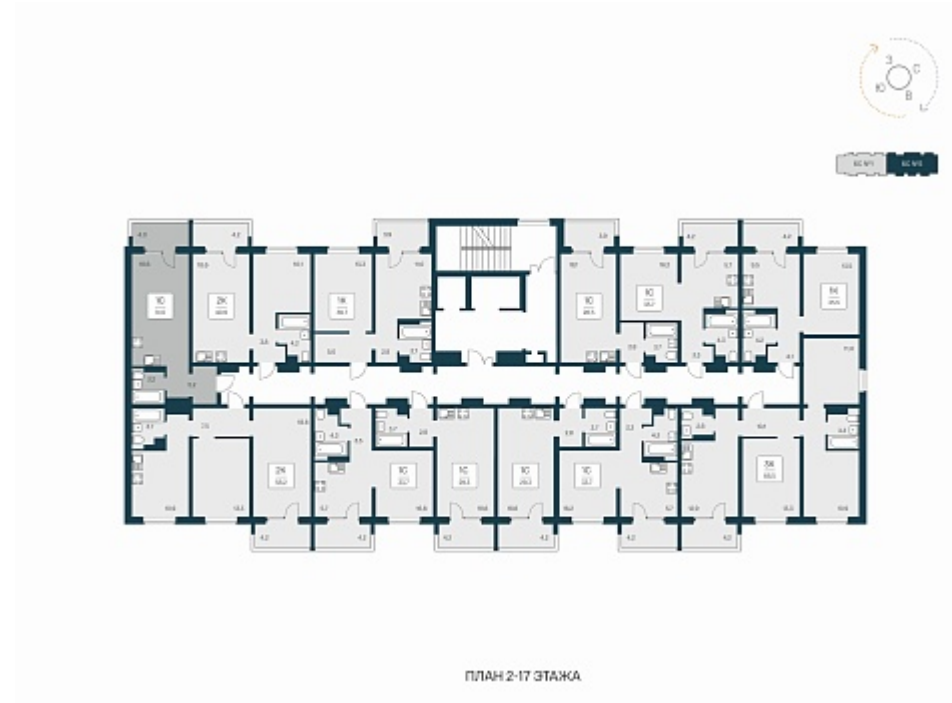

РАСЦВЕТАЙ

+7 (812) 770 69 47

Ежедневно 10:00 - 19:00

Квартал Сосновый Бор

План этажа

Характеристика

1-комнатная квартира-студия

3 850 000 ₺
124 194 ₺/м²

Дом	1
Номер квартиры	280
Площадь	31
Этаж	7
Название проекта	Квартал Сосновый Бор
Стадия строительства	Сдан

Планировка квартиры

Квартал «Сосновый бор» расположен у самого побережья реки, в тихой местности, окруженный природой и свежим воздухом. В шаговой доступности школа, детский сад, магазины, остановка общественного транспорта. Квартал состоит из семи 17-этажных ...