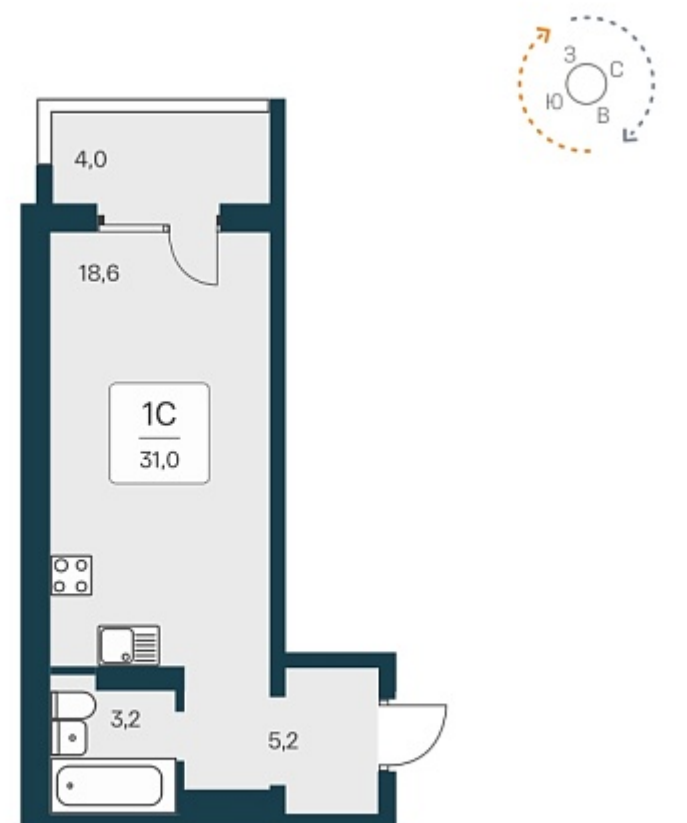

РАСЦВЕТАЙ

+7 (812) 770 69 47

Ежедневно 10:00 - 19:00

Квартал Сосновый Бор

План этажа

Характеристика

1-комнатная квартира-студия

3 850 000 ₺
123 794 ₺/м²

Дом	1
Номер квартиры	292
Площадь	31.1
Этаж	8
Название проекта	Квартал Сосновый Бор
Стадия строительства	Сдан

Планировка квартиры

Квартал «Сосновый бор» расположен у самого побережья реки, в тихой местности, окруженный природой и свежим воздухом. В шаговой доступности школа, детский сад, магазины, остановка общественного транспорта. Квартал состоит из семи 17-этажных ...