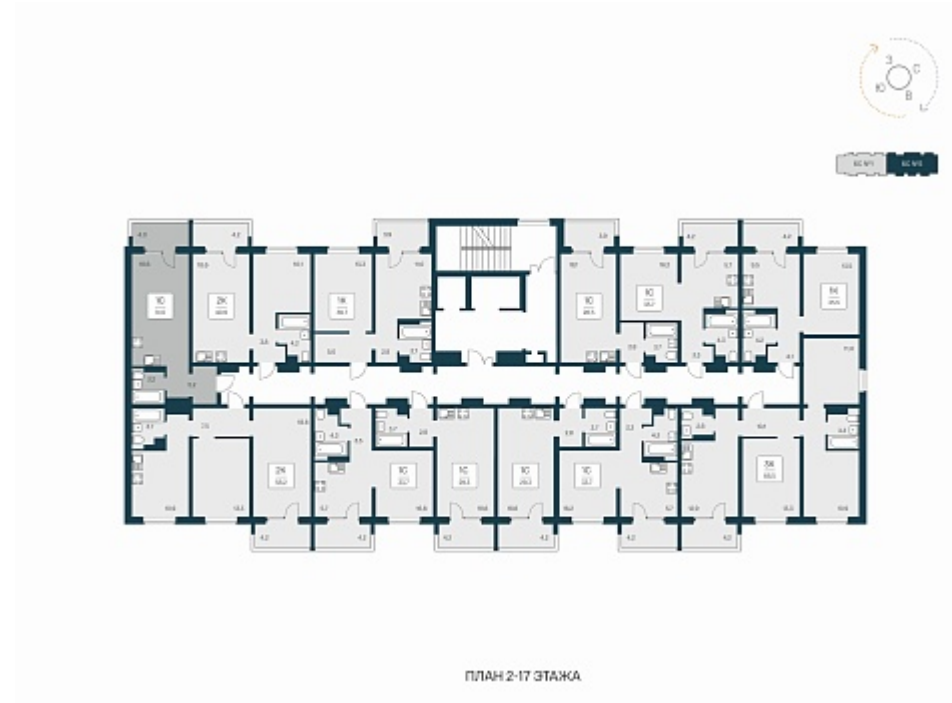

РАСЦВЕТАЙ

+7 (812) 770 69 47

Ежедневно 10:00 - 19:00

Квартал Сосновый Бор

План этажа

Характеристика

1-комнатная квартира-студия

3 850 000 ₺
123 794 ₺/м²

Дом	1
Номер квартиры	292
Площадь	31.1
Этаж	8
Название проекта	Квартал Сосновый Бор
Стадия строительства	Сдан

Планировка квартиры

Квартал «Сосновый бор» расположен у самого побережья реки, в тихой местности, окруженный природой и свежим воздухом. В шаговой доступности школа, детский сад, магазины, остановка общественного транспорта. Квартал состоит из семи 17-этажных ...