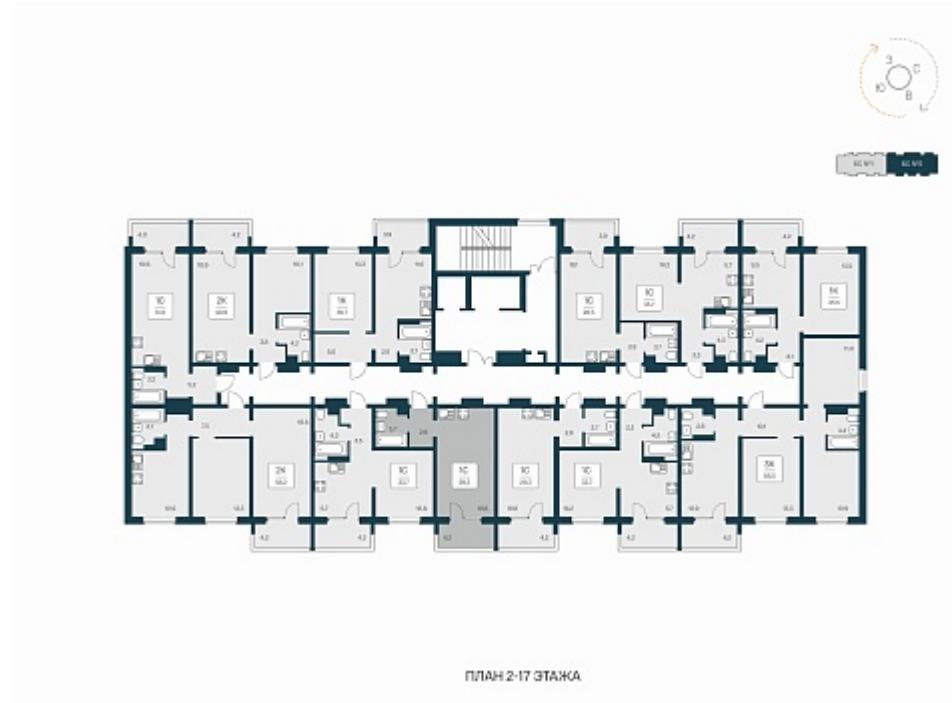

РАСЦВЕТАЙ

+7 (812) 770 69 47

Ежедневно 10:00 - 19:00

Квартал Сосновый Бор

План этажа

Характеристика

1-комнатная квартира-студия

3 800 000 ₽
131 034 ₽/м²

Дом	1
Номер квартиры	313
Площадь	29
Этаж	10
Название проекта	Квартал Сосновый Бор
Стадия строительства	Сдан

Планировка квартиры

Квартал «Сосновый бор» расположен у самого побережья реки, в тихой местности, окруженный природой и свежим воздухом. В шаговой доступности школа, детский сад, магазины, остановка общественного транспорта. Квартал состоит из семи 17-этажных ...