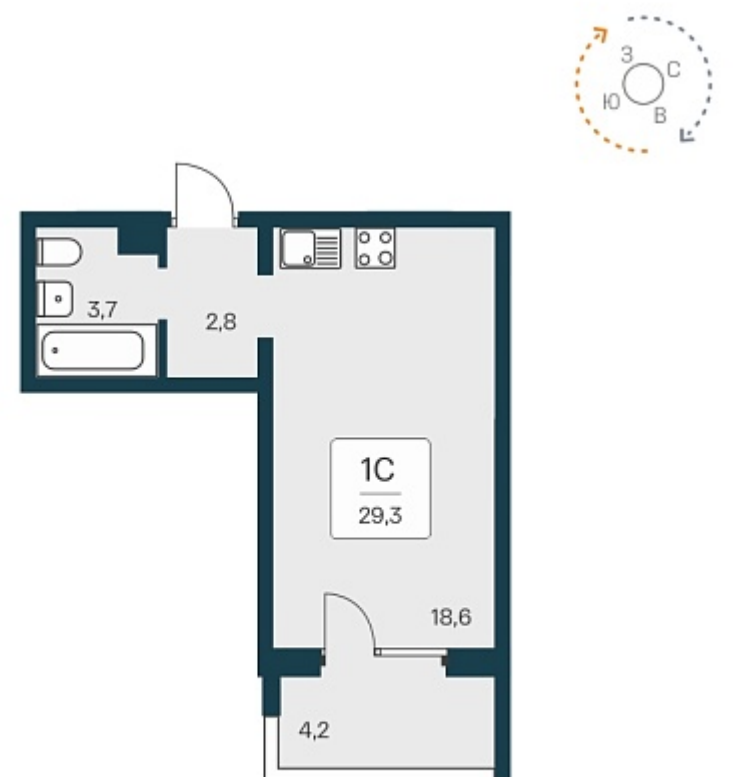

РАСЦВЕТАЙ

+7 (812) 770 69 47

Ежедневно 10:00 - 19:00

Квартал Сосновый Бор

План этажа

Характеристика

1-комнатная квартира-студия

3 800 000 ₽
131 034 ₽/м²

Дом	1
Номер квартиры	313
Площадь	29
Этаж	10
Название проекта	Квартал Сосновый Бор
Стадия строительства	Сдан

Планировка квартиры

Квартал «Сосновый бор» расположен у самого побережья реки, в тихой местности, окруженный природой и свежим воздухом. В шаговой доступности школа, детский сад, магазины, остановка общественного транспорта. Квартал состоит из семи 17-этажных ...