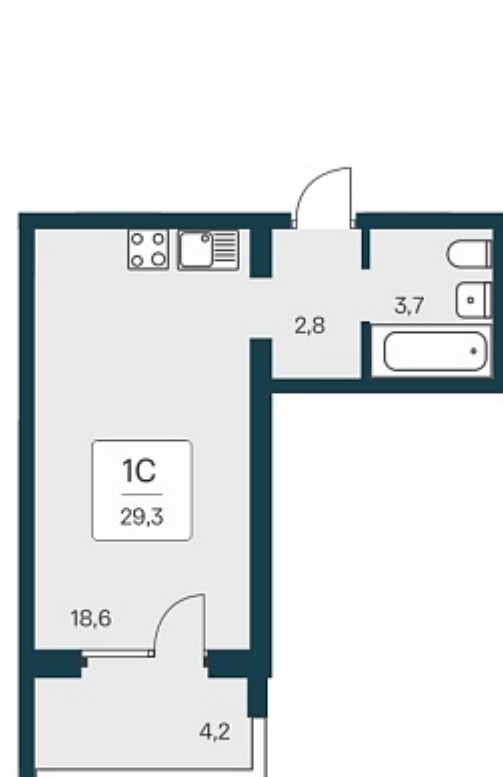

130 584 ₺/м<sup>2</sup>

Дом 1

Номер квартиры 324

Площадь 29.1

Этаж 11

Название проекта Квартал  
Сосновый Бор

Стадия строительства Сдан

Планировка квартиры