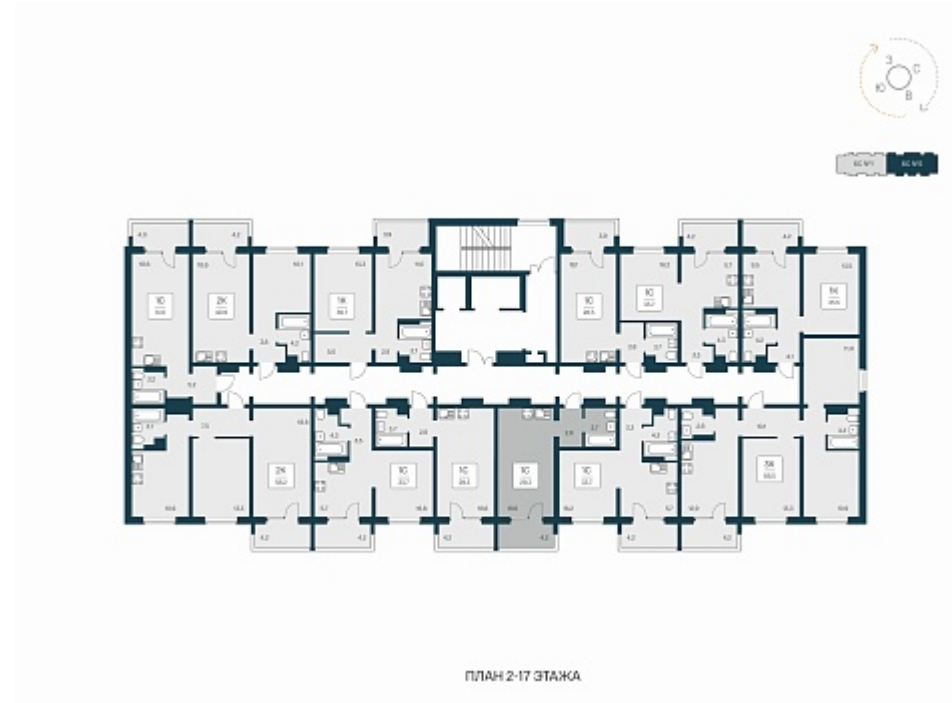

РАСЦВЕТАЙ

+7 (812) 770 69 47

Ежедневно 10:00 - 19:00

Квартал Сосновый Бор

План этажа

Характеристика

1-комнатная квартира-студия

3 800 000 ₺

130 584 ₺/м²

Дом 1

Номер квартиры 324

Площадь 29.1

Этаж 11

Название проекта Квартал
Сосновый Бор

Стадия строительства Сдан

Планировка квартиры

Квартал «Сосновый бор» расположен у самого побережья реки, в тихой местности, окруженный природой и свежим воздухом. В шаговой доступности школа, детский сад, магазины, остановка общественного транспорта. Квартал состоит из семи 17-этажных ...

[Смотреть на сайте](#)

Отсканируйте Qr-код
и посмотрите планировки на сайте gрасцветай.рф