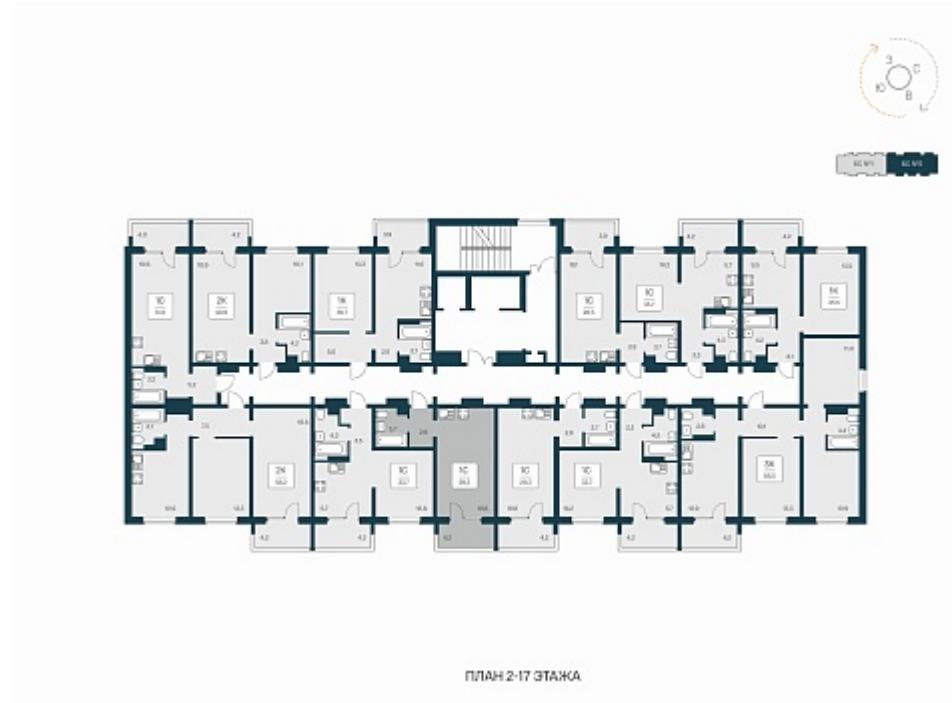

РАСЦВЕТАЙ

+7 (812) 770 69 47

Ежедневно 10:00 - 19:00

Квартал Сосновый Бор

План этажа

Характеристика

1-комнатная квартира-студия

3 800 000 ₽
130 584 ₽/м²

Дом	1
Номер квартиры	325
Площадь	29.1
Этаж	11
Название проекта	Квартал Сосновый Бор
Стадия строительства	Сдан

Планировка квартиры

Квартал «Сосновый бор» расположен у самого побережья реки, в тихой местности, окруженный природой и свежим воздухом. В шаговой доступности школа, детский сад, магазины, остановка общественного транспорта. Квартал состоит из семи 17-этажных ...