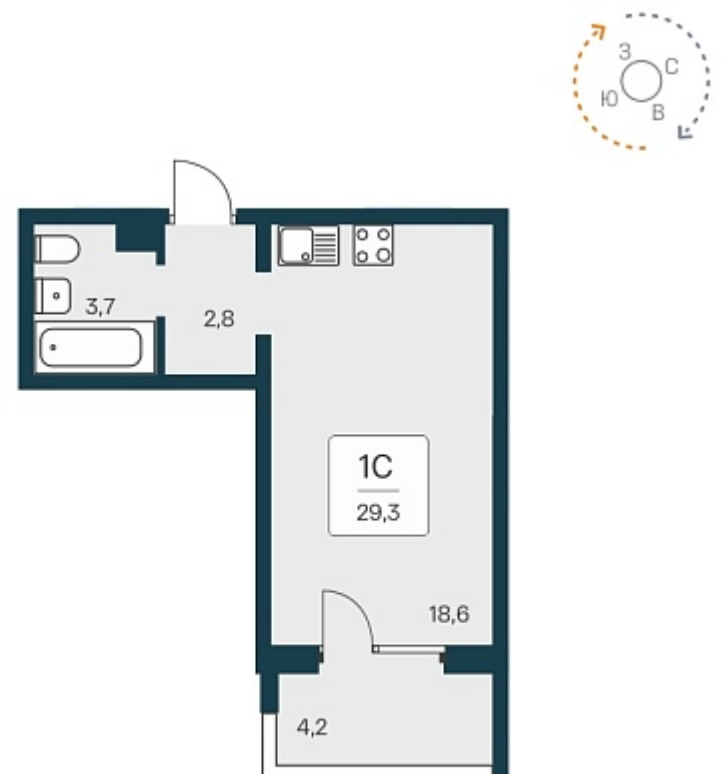

РАСЦВЕТАЙ

+7 (812) 770 69 47

Ежедневно 10:00 - 19:00

Квартал Сосновый Бор

План этажа

Характеристика

1-комнатная квартира-студия

3 800 000 ₽
130 584 ₽/м²

Дом	1
Номер квартиры	325
Площадь	29.1
Этаж	11
Название проекта	Квартал Сосновый Бор
Стадия строительства	Сдан

Планировка квартиры

Квартал «Сосновый бор» расположен у самого побережья реки, в тихой местности, окруженный природой и свежим воздухом. В шаговой доступности школа, детский сад, магазины, остановка общественного транспорта. Квартал состоит из семи 17-этажных ...