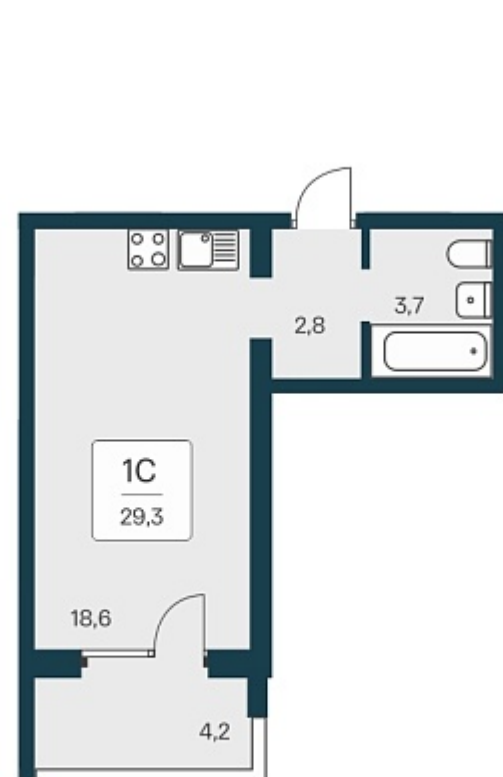

РАСЦВЕТАЙ

+7 (812) 770 69 47

Ежедневно 10:00 - 19:00

Квартал Сосновый Бор

План этажа

Характеристика

1-комнатная квартира-студия

3 800 000 ₽
130 584 ₽/м²

Дом	1
Номер квартиры	336
Площадь	29.1
Этаж	12
Название проекта	Квартал Сосновый Бор
Стадия строительства	Сдан

Планировка квартиры

Квартал «Сосновый бор» расположен у самого побережья реки, в тихой местности, окруженный природой и свежим воздухом. В шаговой доступности школа, детский сад, магазины, остановка общественного транспорта. Квартал состоит из семи 17-этажных ...