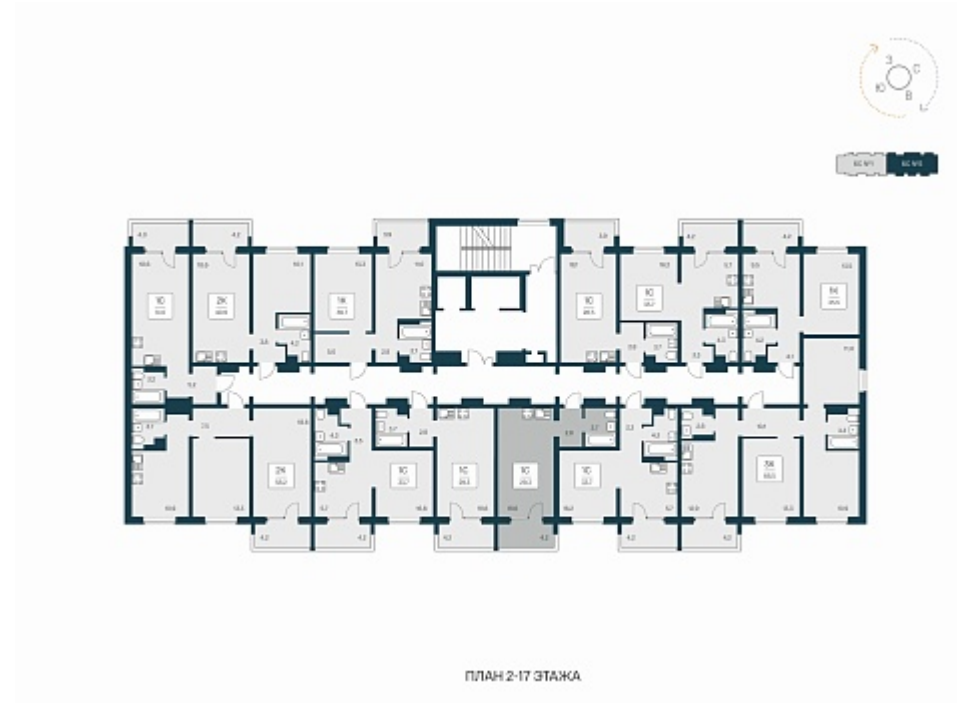

РАСЦВЕТАЙ

+7 (812) 770 69 47

Ежедневно 10:00 - 19:00

Квартал Сосновый Бор

План этажа

Характеристика

1-комнатная квартира-студия

3 800 000 ₽
130 584 ₽/м²

Дом	1
Номер квартиры	336
Площадь	29.1
Этаж	12
Название проекта	Квартал Сосновый Бор
Стадия строительства	Сдан

Планировка квартиры

Квартал «Сосновый бор» расположен у самого побережья реки, в тихой местности, окруженный природой и свежим воздухом. В шаговой доступности школа, детский сад, магазины, остановка общественного транспорта. Квартал состоит из семи 17-этажных ...