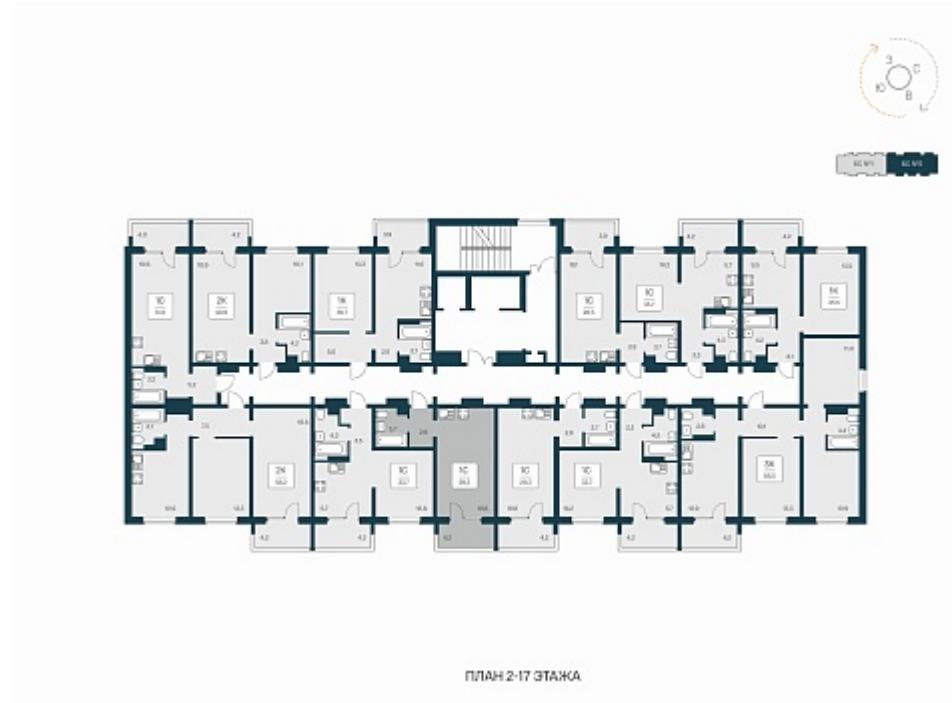

РАСЦВЕТАЙ

+7 (812) 770 69 47

Ежедневно 10:00 - 19:00

Квартал Сосновый Бор

План этажа

Характеристика

1-комнатная квартира-студия

3 800 000 ₽
131 034 ₽/м²

Дом	1
Номер квартиры	337
Площадь	29
Этаж	12
Название проекта	Квартал Сосновый Бор
Стадия строительства	Сдан

Планировка квартиры

Квартал «Сосновый бор» расположен у самого побережья реки, в тихой местности, окруженный природой и свежим воздухом. В шаговой доступности школа, детский сад, магазины, остановка общественного транспорта. Квартал состоит из семи 17-этажных ...