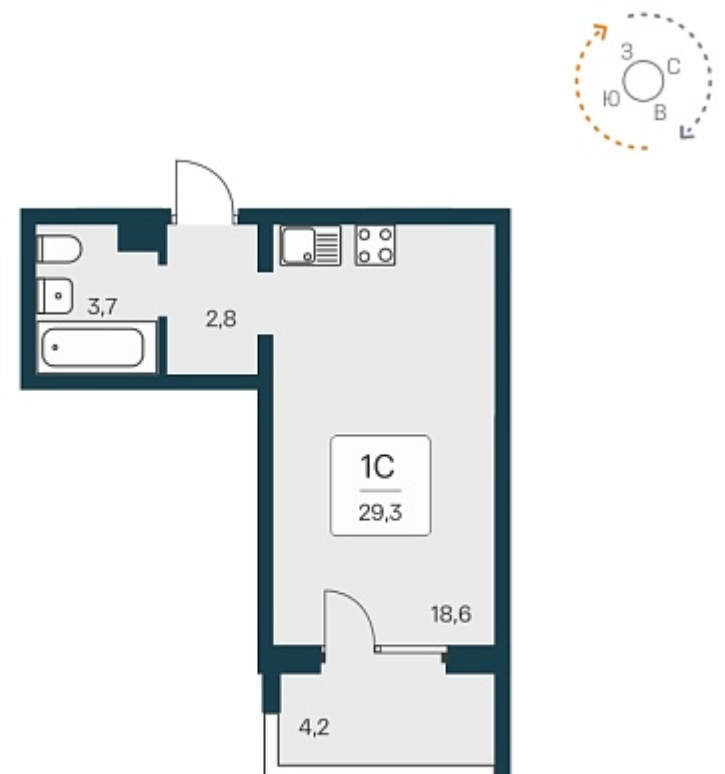

РАСЦВЕТАЙ

+7 (812) 770 69 47

Ежедневно 10:00 - 19:00

Квартал Сосновый Бор

План этажа

Характеристика

1-комнатная квартира-студия

3 800 000 ₽
131 034 ₽/м²

Дом	1
Номер квартиры	337
Площадь	29
Этаж	12
Название проекта	Квартал Сосновый Бор
Стадия строительства	Сдан

Планировка квартиры

Квартал «Сосновый бор» расположен у самого побережья реки, в тихой местности, окруженный природой и свежим воздухом. В шаговой доступности школа, детский сад, магазины, остановка общественного транспорта. Квартал состоит из семи 17-этажных ...