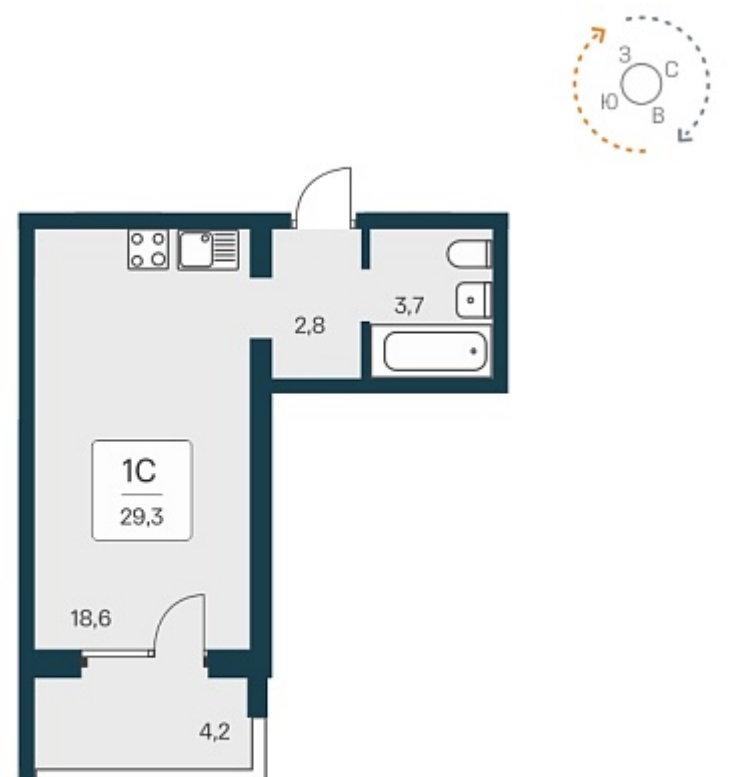

РАСЦВЕТАЙ

+7 (812) 770 69 47

Ежедневно 10:00 - 19:00

Квартал Сосновый Бор

План этажа

Характеристика

1-комнатная квартира-студия

3 800 000 ₽
130 137 ₽/м²

Дом	1
Номер квартиры	348
Площадь	29.2
Этаж	13
Название проекта	Квартал Сосновый Бор
Стадия строительства	Сдан

Планировка квартиры

Квартал «Сосновый бор» расположен у самого побережья реки, в тихой местности, окруженный природой и свежим воздухом. В шаговой доступности школа, детский сад, магазины, остановка общественного транспорта. Квартал состоит из семи 17-этажных ...