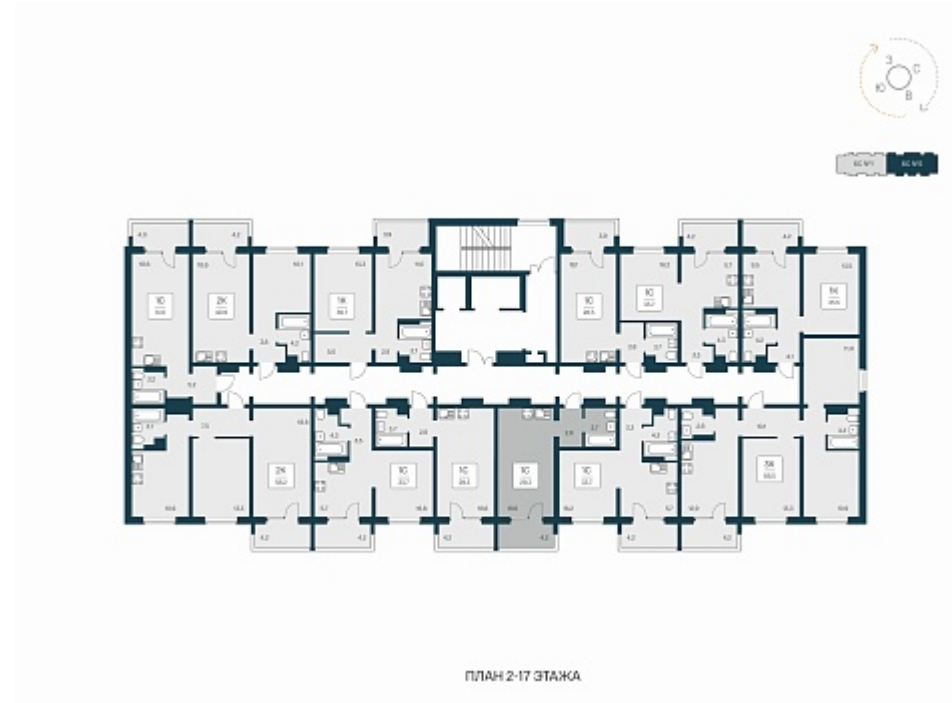

РАСЦВЕТАЙ

+7 (812) 770 69 47

Ежедневно 10:00 - 19:00

Квартал Сосновый Бор

План этажа

Характеристика

1-комнатная квартира-студия

3 800 000 ₽
130 137 ₽/м²

Дом	1
Номер квартиры	348
Площадь	29.2
Этаж	13
Название проекта	Квартал Сосновый Бор
Стадия строительства	Сдан

Планировка квартиры

Квартал «Сосновый бор» расположен у самого побережья реки, в тихой местности, окруженный природой и свежим воздухом. В шаговой доступности школа, детский сад, магазины, остановка общественного транспорта. Квартал состоит из семи 17-этажных ...