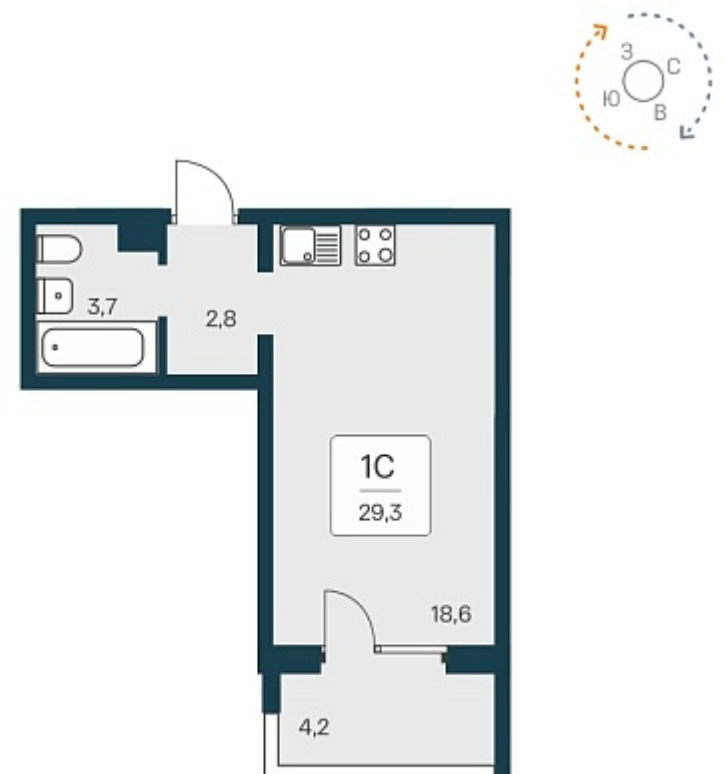

131 488 ₺/м²

Дом 1

Номер квартиры 349

Площадь 28.9

Этаж 13

Название проекта Квартал
Сосновый Бор

Стадия строительства Сдан

Планировка квартиры