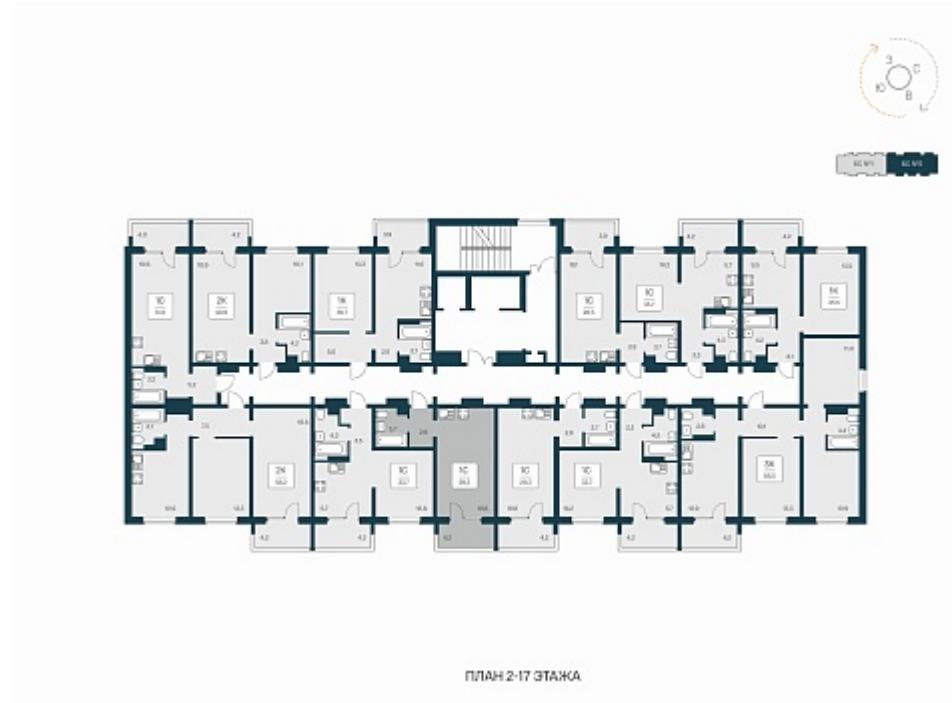

РАСЦВЕТАЙ

+7 (812) 770 69 47

Ежедневно 10:00 - 19:00

Квартал Сосновый Бор

План этажа

Характеристика

1-комнатная квартира-студия

3 800 000 ₺

131 488 ₺/м²

Дом 1

Номер квартиры 349

Площадь 28.9

Этаж 13

Название проекта Квартал
Сосновый Бор

Стадия строительства Сдан

Планировка квартиры

Квартал «Сосновый бор» расположен у самого побережья реки, в тихой местности, окруженный природой и свежим воздухом. В шаговой доступности школа, детский сад, магазины, остановка общественного транспорта. Квартал состоит из семи 17-этажных ...