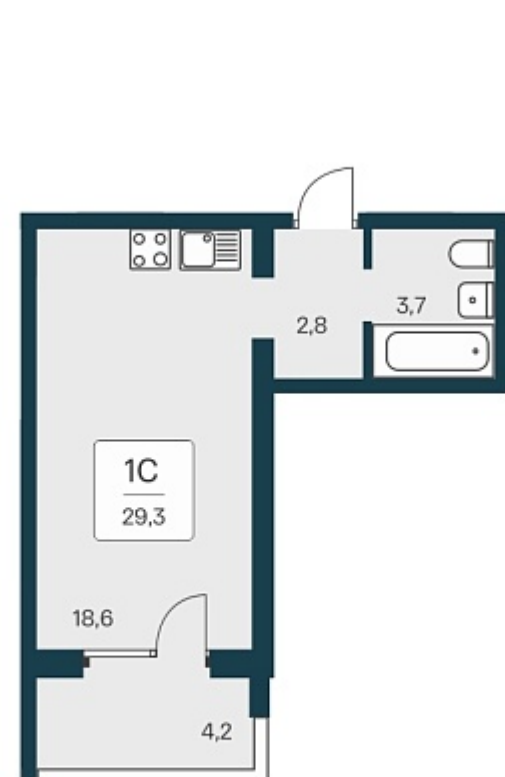

132 302 ₺/м²

Дом **1**

Номер квартиры **360**

Площадь **29.1**

Этаж **14**

Название проекта **Квартал
Сосновый Бор**

Стадия строительства **Сдан**

Планировка квартиры