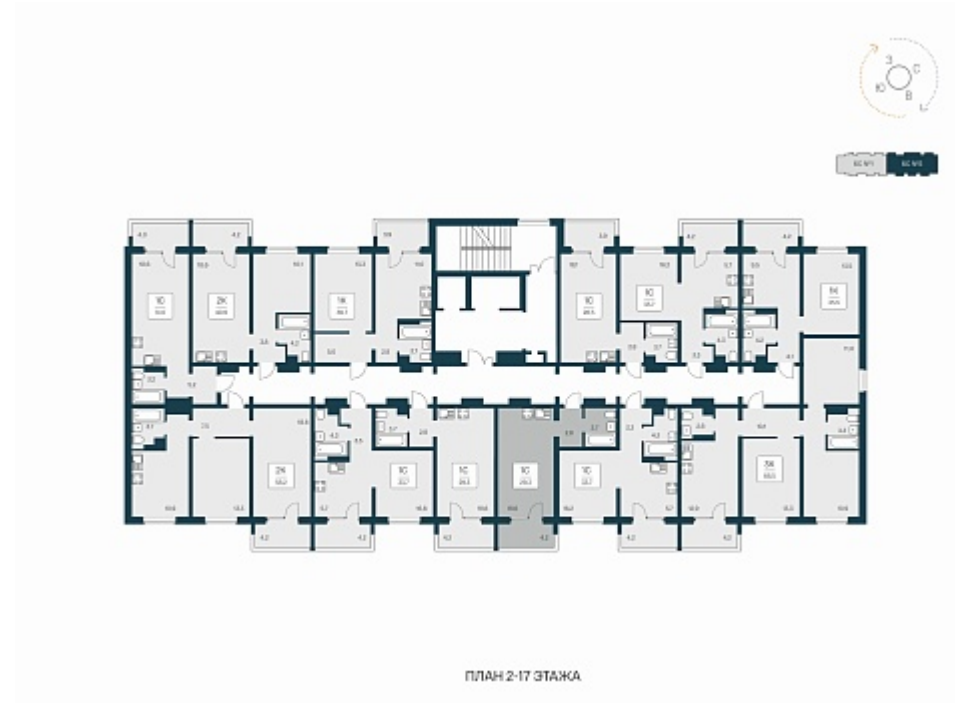

РАСЦВЕТАЙ

+7 (812) 770 69 47

Ежедневно 10:00 - 19:00

Квартал Сосновый Бор

План этажа

Характеристика

1-комнатная квартира-студия

3 850 000 ₺

132 302 ₺/м²

Дом **1**

Номер квартиры **360**

Площадь **29.1**

Этаж **14**

Название проекта **Квартал
Сосновый Бор**

Стадия строительства **Сдан**

Планировка квартиры

Квартал «Сосновый бор» расположен у самого побережья реки, в тихой местности, окруженный природой и свежим воздухом. В шаговой доступности школа, детский сад, магазины, остановка общественного транспорта. Квартал состоит из семи 17-этажных ...