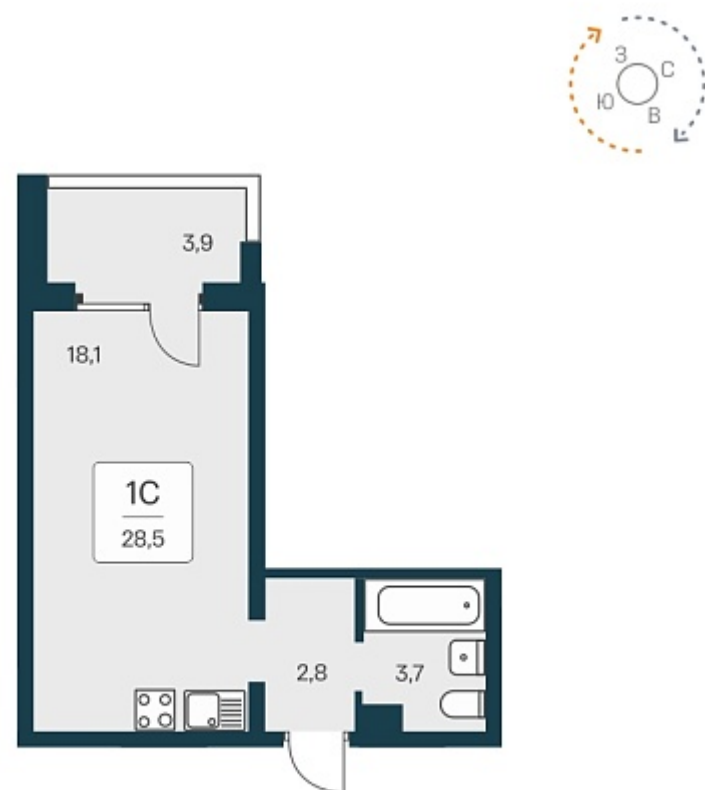

РАСЦВЕТАЙ

+7 (812) 770 69 47

Ежедневно 10:00 - 19:00

Квартал Сосновый Бор

План этажа

Характеристика

1-комнатная квартира-студия

3 800 000 ₽
134 276 ₽/м²

Дом	1
Номер квартиры	379
Площадь	28.3
Этаж	16
Название проекта	Квартал Сосновый Бор
Стадия строительства	Сдан

Планировка квартиры

Квартал «Сосновый бор» расположен у самого побережья реки, в тихой местности, окруженный природой и свежим воздухом. В шаговой доступности школа, детский сад, магазины, остановка общественного транспорта. Квартал состоит из семи 17-этажных ...