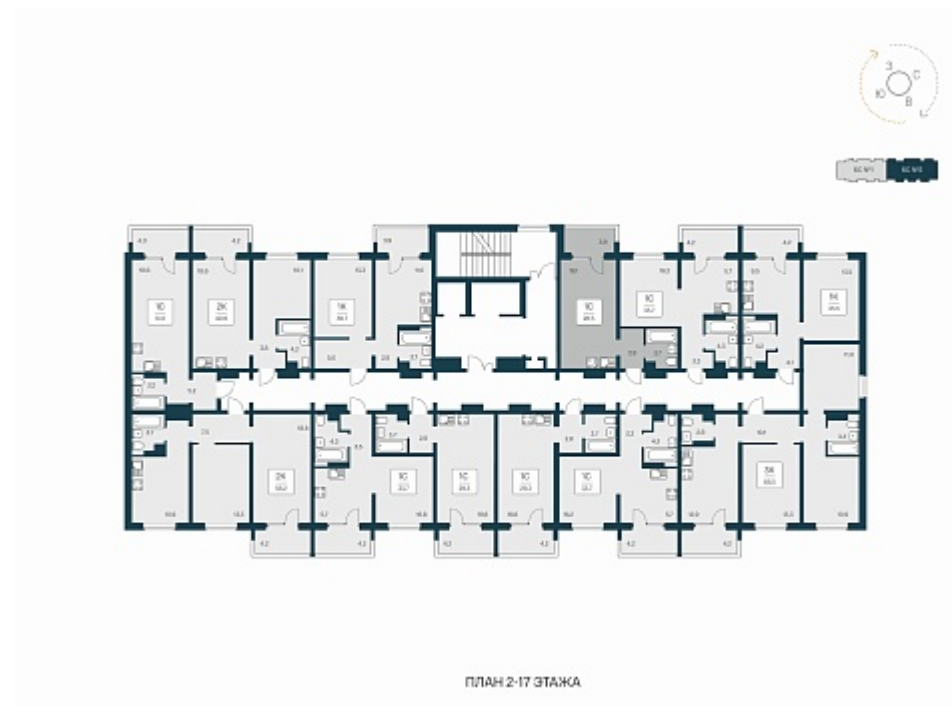

РАСЦВЕТАЙ

+7 (812) 770 69 47

Ежедневно 10:00 - 19:00

Квартал Сосновый Бор

План этажа

Характеристика

1-комнатная квартира-студия

3 800 000 ₽
134 276 ₽/м²

Дом	1
Номер квартиры	379
Площадь	28.3
Этаж	16
Название проекта	Квартал Сосновый Бор
Стадия строительства	Сдан

Планировка квартиры

Квартал «Сосновый бор» расположен у самого побережья реки, в тихой местности, окруженный природой и свежим воздухом. В шаговой доступности школа, детский сад, магазины, остановка общественного транспорта. Квартал состоит из семи 17-этажных ...