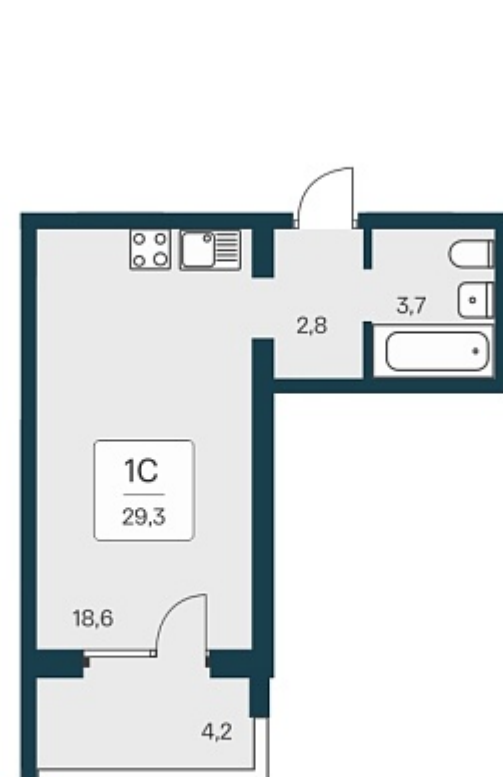

РАСЦВЕТАЙ

+7 (812) 770 69 47

Ежедневно 10:00 - 19:00

Квартал Сосновый Бор

План этажа

Характеристика

1-комнатная квартира-студия

3 850 000 ₽
132 302 ₽/м²

Дом	1
Номер квартиры	384
Площадь	29.1
Этаж	16
Название проекта	Квартал Сосновый Бор
Стадия строительства	Сдан

Планировка квартиры

Квартал «Сосновый бор» расположен у самого побережья реки, в тихой местности, окруженный природой и свежим воздухом. В шаговой доступности школа, детский сад, магазины, остановка общественного транспорта. Квартал состоит из семи 17-этажных ...