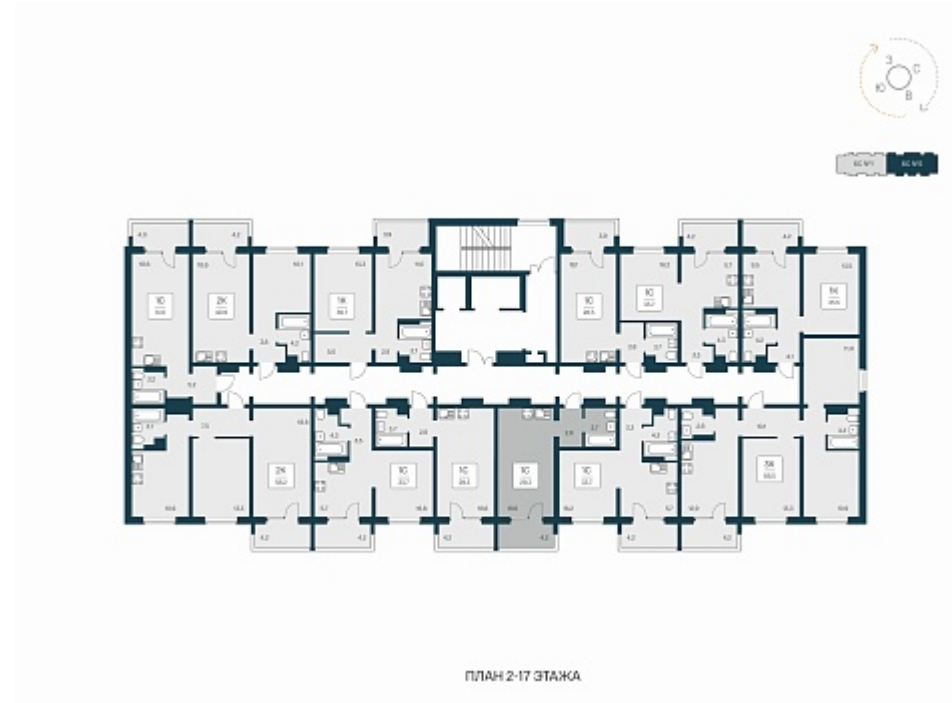

РАСЦВЕТАЙ

+7 (812) 770 69 47

Ежедневно 10:00 - 19:00

Квартал Сосновый Бор

План этажа

Характеристика

1-комнатная квартира-студия

3 850 000 ₽
132 302 ₽/м²

Дом	1
Номер квартиры	384
Площадь	29.1
Этаж	16
Название проекта	Квартал Сосновый Бор
Стадия строительства	Сдан

Планировка квартиры

Квартал «Сосновый бор» расположен у самого побережья реки, в тихой местности, окруженный природой и свежим воздухом. В шаговой доступности школа, детский сад, магазины, остановка общественного транспорта. Квартал состоит из семи 17-этажных ...