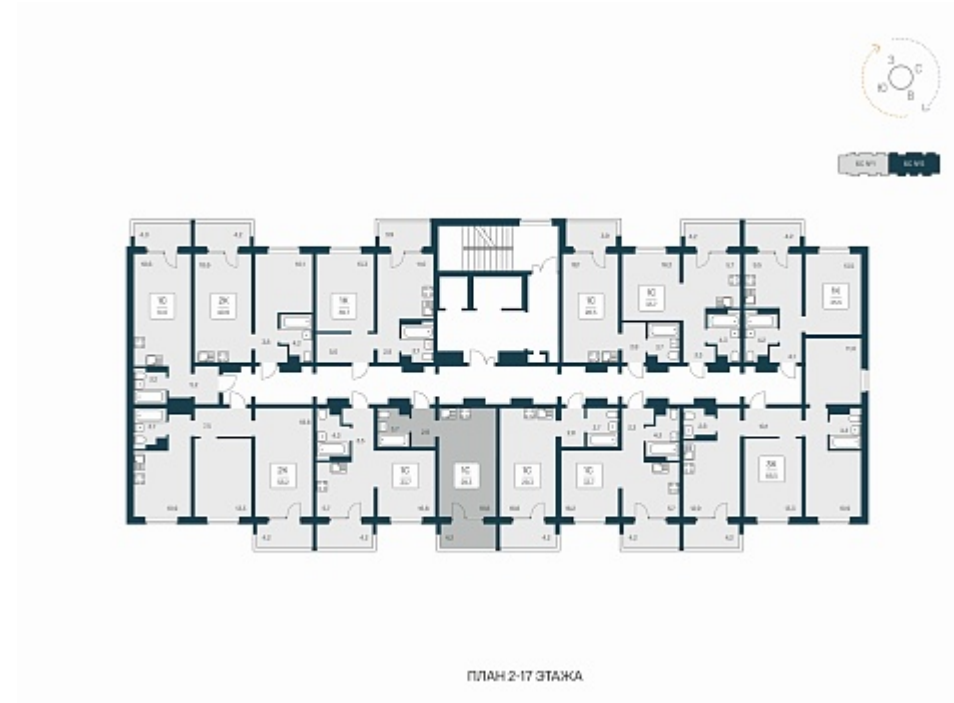

РАСЦВЕТАЙ

+7 (812) 770 69 47

Ежедневно 10:00 - 19:00

Квартал Сосновый Бор

План этажа

Характеристика

1-комнатная квартира-студия

3 850 000 ₽
132 759 ₽/м²

Дом	1
Номер квартиры	385
Площадь	29
Этаж	16
Название проекта	Квартал Сосновый Бор
Стадия строительства	Сдан

Планировка квартиры

Квартал «Сосновый бор» расположен у самого побережья реки, в тихой местности, окруженный природой и свежим воздухом. В шаговой доступности школа, детский сад, магазины, остановка общественного транспорта. Квартал состоит из семи 17-этажных ...