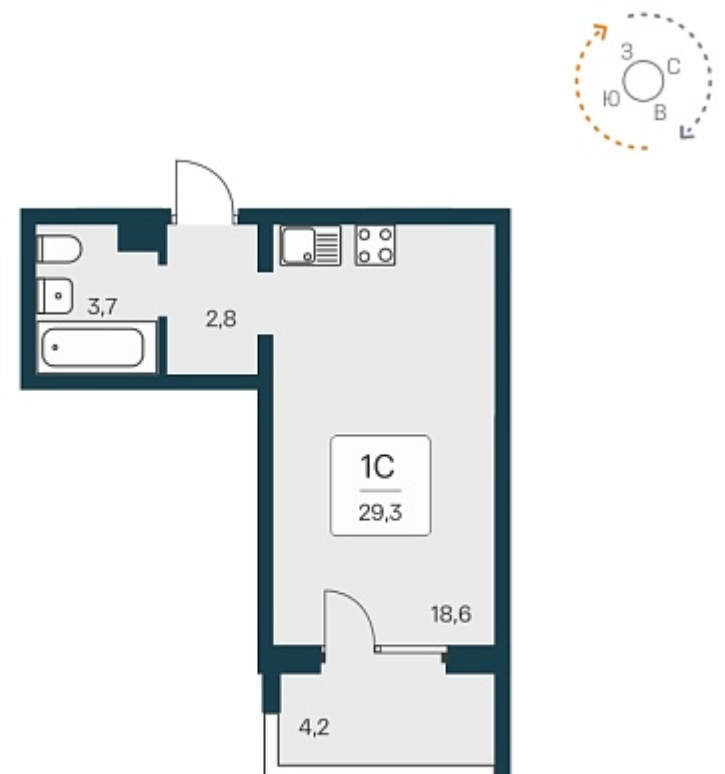

РАСЦВЕТАЙ

+7 (812) 770 69 47

Ежедневно 10:00 - 19:00

Квартал Сосновый Бор

План этажа

Характеристика

1-комнатная квартира-студия

3 850 000 ₽
132 759 ₽/м²

Дом	1
Номер квартиры	385
Площадь	29
Этаж	16
Название проекта	Квартал Сосновый Бор
Стадия строительства	Сдан

Планировка квартиры

Квартал «Сосновый бор» расположен у самого побережья реки, в тихой местности, окруженный природой и свежим воздухом. В шаговой доступности школа, детский сад, магазины, остановка общественного транспорта. Квартал состоит из семи 17-этажных ...