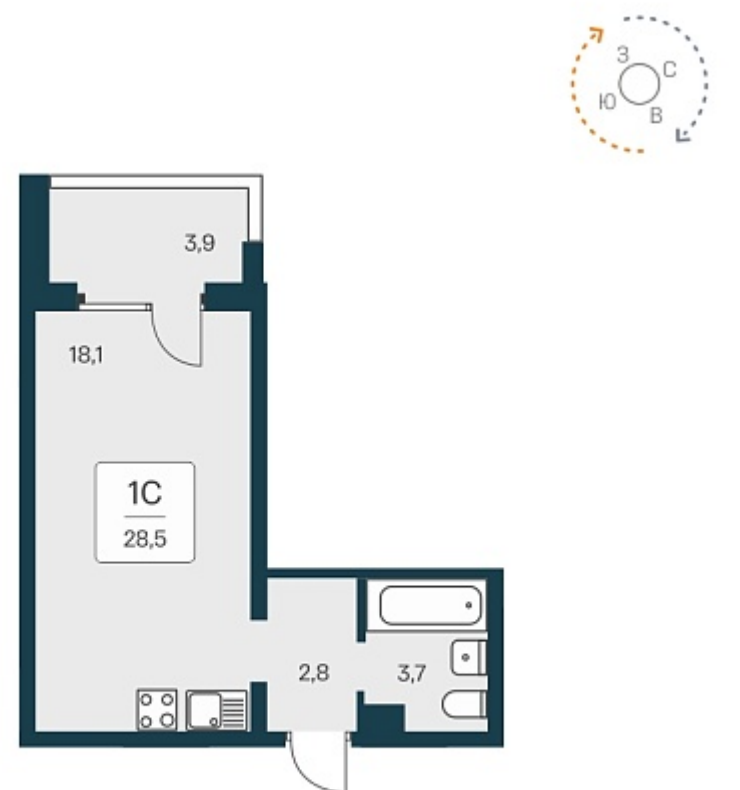

РАСЦВЕТАЙ

+7 (812) 770 69 47

Ежедневно 10:00 - 19:00

Квартал Сосновый Бор

План этажа

Характеристика

1-комнатная квартира-студия

3 800 000 ₽
133 803 ₽/м²

Дом	1
Номер квартиры	391
Площадь	28.4
Этаж	17
Название проекта	Квартал Сосновый Бор
Стадия строительства	Сдан

Планировка квартиры

Квартал «Сосновый бор» расположен у самого побережья реки, в тихой местности, окруженный природой и свежим воздухом. В шаговой доступности школа, детский сад, магазины, остановка общественного транспорта. Квартал состоит из семи 17-этажных ...