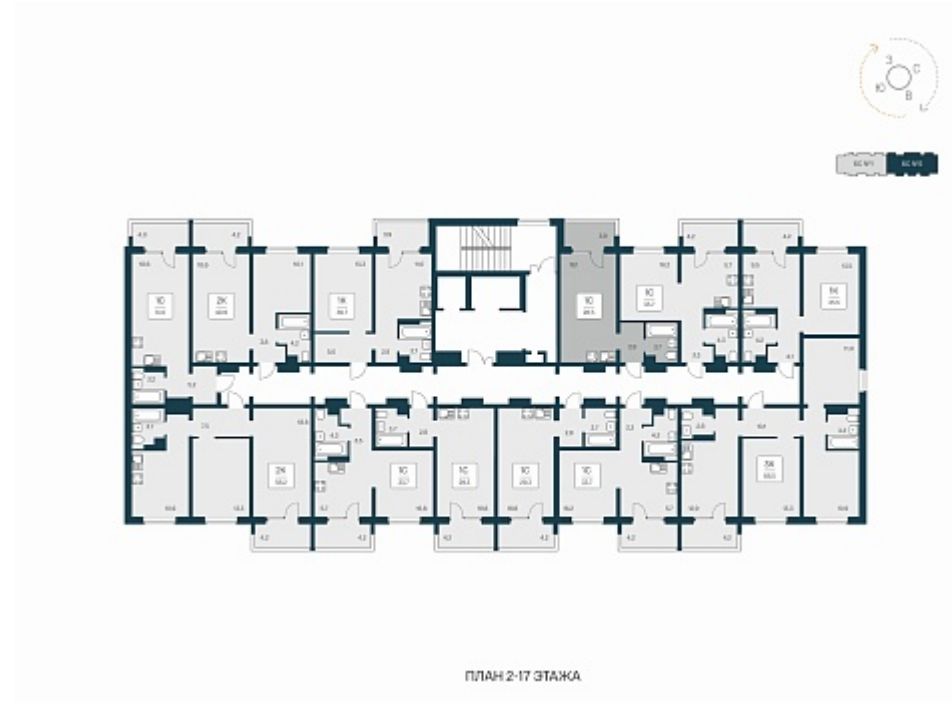

РАСЦВЕТАЙ

+7 (812) 770 69 47

Ежедневно 10:00 - 19:00

Квартал Сосновый Бор

План этажа

Характеристика

1-комнатная квартира-студия

3 800 000 ₽
133 803 ₽/м²

Дом	1
Номер квартиры	391
Площадь	28.4
Этаж	17
Название проекта	Квартал Сосновый Бор
Стадия строительства	Сдан

Планировка квартиры

Квартал «Сосновый бор» расположен у самого побережья реки, в тихой местности, окруженный природой и свежим воздухом. В шаговой доступности школа, детский сад, магазины, остановка общественного транспорта. Квартал состоит из семи 17-этажных ...