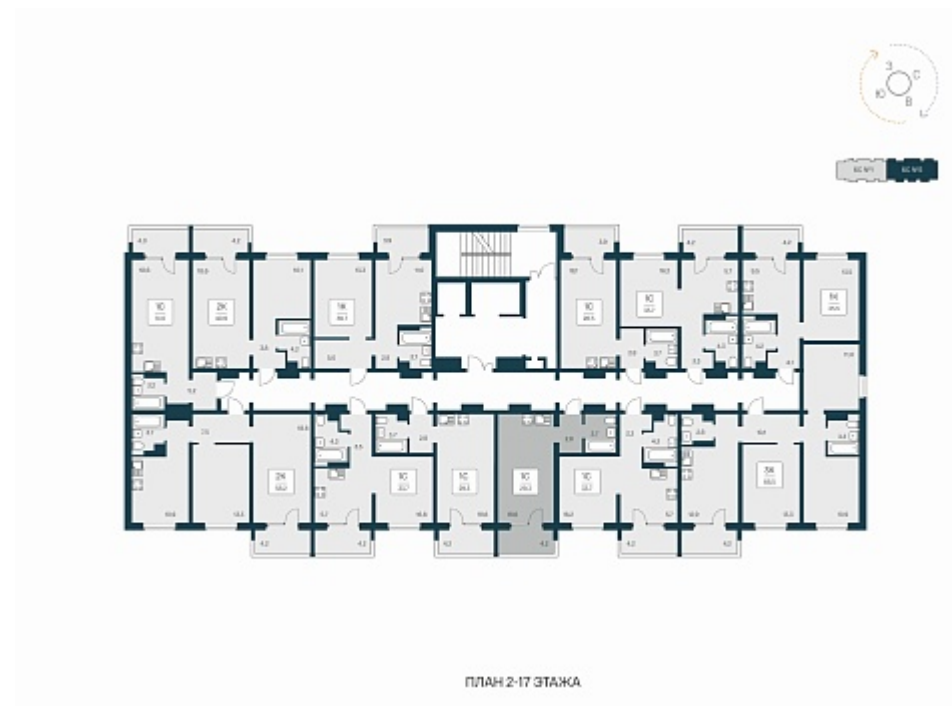

РАСЦВЕТАЙ

+7 (812) 770 69 47

Ежедневно 10:00 - 19:00

Квартал Сосновый Бор

План этажа

Характеристика

1-комнатная квартира-студия

3 850 000 ₺
132 302 ₺/м²

Дом	1
Номер квартиры	372
Площадь	29.1
Этаж	15
Название проекта	Квартал Сосновый Бор
Стадия строительства	Сдан

Планировка квартиры

Квартал «Сосновый бор» расположен у самого побережья реки, в тихой местности, окруженный природой и свежим воздухом. В шаговой доступности школа, детский сад, магазины, остановка общественного транспорта. Квартал состоит из семи 17-этажных ...