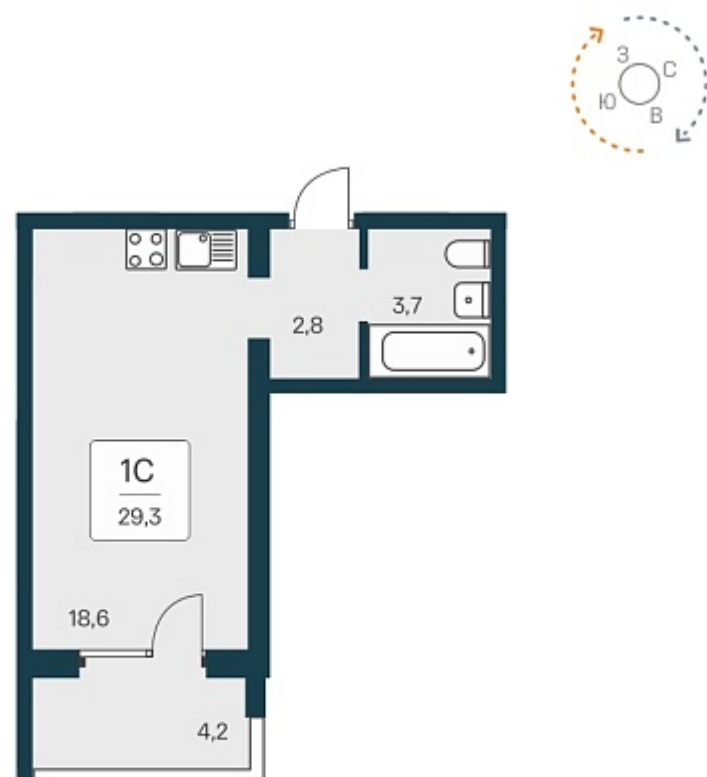

РАСЦВЕТАЙ

+7 (812) 770 69 47

Ежедневно 10:00 - 19:00

Квартал Сосновый Бор

План этажа

Характеристика

1-комнатная квартира-студия

3 850 000 ₺
132 302 ₺/м²

Дом	1
Номер квартиры	372
Площадь	29.1
Этаж	15
Название проекта	Квартал Сосновый Бор
Стадия строительства	Сдан

Планировка квартиры

Квартал «Сосновый бор» расположен у самого побережья реки, в тихой местности, окруженный природой и свежим воздухом. В шаговой доступности школа, детский сад, магазины, остановка общественного транспорта. Квартал состоит из семи 17-этажных ...